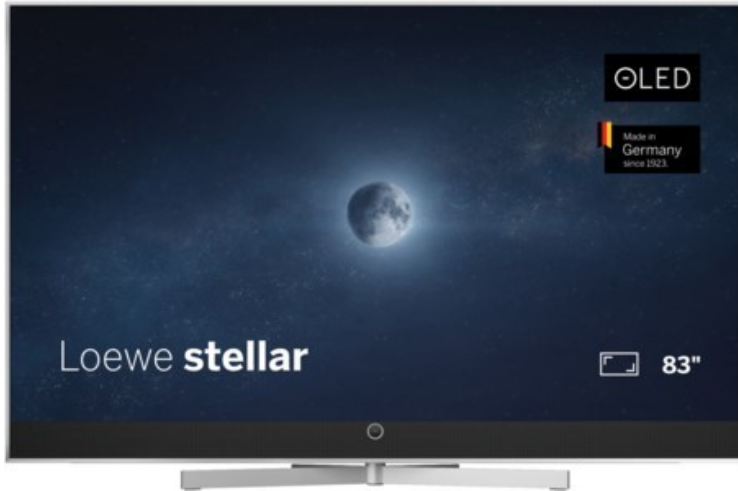

## Loewe stellar 83 dr+ (vi) | alu brushed/alu

Artikelnummer 19220

### Produkt-Highlights

- Ultra HD Open Cell OLED Panel mit Master Black Polarizer
- Loewe dual channel dr+ mit Zweikanal-Chassis, Twin-Triple-Tuner und 1 TB SSD mit Multi-View und Multi-Recording
- Volle Unterstützung von HDMI 2.1 und Ultra HD @ 144 Hz VRR für High-Speed-Gaming
- Dolby Vision IQ & HDR10+ Unterstützung
- Loewe os9 auf Basis von VIDAA OS mit großer Auswahl an smarten Streaming-Apps und VOD-Diensten wie Netflix, Amazon Prime Video, Apple TV, uvm.
- Netzwerkfunktionen wie Miracast und Apple AirPlay
- Leistungsstarke integrierte Front-Soundbar mit 300 Watt und Center-In sowie Cinch-Audioeingang
- Loewe magic.light und magic.motion
- Hochwertiges Design mit gebürstetem Aluminiumrahmen und Aluminium-Rückwand