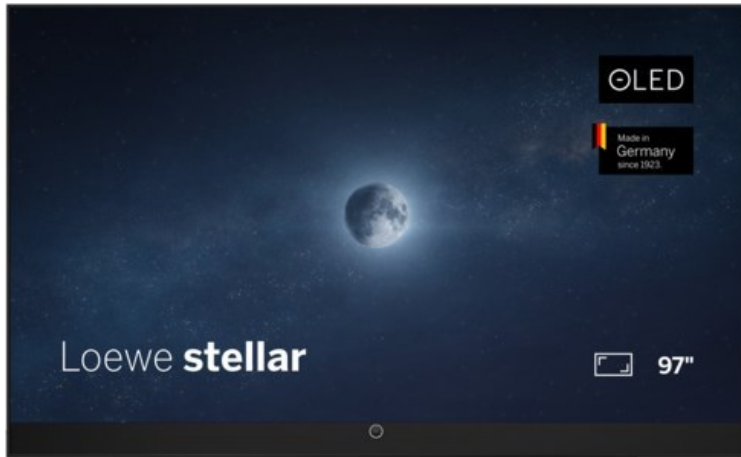

Loewe stellar 97 dr+ (vi) | alu black/black

Artikelnummer 19436

Produkt-Highlights

- Ultra HD Open Cell OLED Panel mit Master Black Polarizer
- Loewe dual channel dr+ mit Zweikanal-Chassis, Twin-Triple-Tuner und 1 TB SSD mit Multi-View und Multi-Recording
- Volle Unterstützung von HDMI 2.1 und Ultra HD @ 144 Hz VRR für High-Speed-Gaming
- Dolby Vision IQ & HDR10+ Unterstützung
- Loewe os9 auf Basis von VIDAA OS mit großer Auswahl an smarten Streaming-Apps und VOD-Diensten wie Netflix, Amazon Prime Video, Apple TV, uvm.
- Netzwerkfunktionen wie Miracast und Apple AirPlay
- Leistungsstarke integrierte Front-Soundbar mit 300 Watt und Center-In sowie Cinch-Audioeingang
- Loewe magic.light und magic.motion
- Hochwertiges Design mit gebürstetem Aluminiumrahmen und Aluminium-Rückwand

Produkttyp

- Technologie: OLED

Energieeffizienz / Verbrauchswerte

- Energy Label Version: 2019/2013
- Energieeffizienzklasse: G
- Energieeffizienzspektrum: Spektrum [A bis G]
- Energieverbrauch (kWh/1.000h): 190 kWh/1000h
- Energieverbrauch (HDR-Wiedergabe) (kWh/1.000h): 170 kWh/1000h
- Energieeffizienzklasse (HDR-Wiedergabe): G

Bildeigenschaften

- Auflösung: Ultra HD (4K)
- Bildoptimierung: HDR 10+, Dolby Vision IQ

Ausstattung & Technik

- Bildschirmdiagonale: 245 cm
- Bildschirmdiagonale: 97"
- max. Auflösung (Horizontal): 3840
- max. Auflösung (Vertikal): 2160
- Festplattenrekorder
- WLAN Ausstattung: WLAN integriert