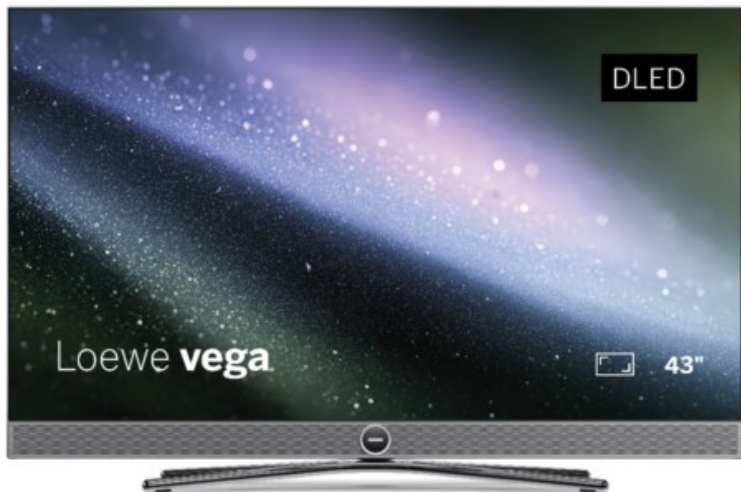

Loewe vega 43 | alu brushed/black

Artikelnummer 19435

Produkt-Highlights

- Ultra HD Panel mit Full-Array Direct-LED Backlight, HDR und Dolby Vision IQ
- Zweikanal-Chassis für flexibles USB-Multi-Recording und Timeshift
- Elegantes Design mit gebürstetem Aluminium-Rahmen und drehbaren Metall-Tischfuß in Chrome-Finish
- Integrierte 60 Watt Front-Soundbar mit Dolby Atmos für beste Sprachverständlichkeit
- Super-schnelles und smartes Loewe os9 auf Basis von Vidaa U9 mit Unterstützung von Alexa Skills, Miracast, Apple AirPlay und Matter
- Flexible Anschlüsse mit HDMI 2.1, eARC und 120 Hz UHD VRR
- Modulare Aufstellösungen für Tisch, Boden oder Wand für jede Wohnsituation (optional)

Bildeigenschaften

- Auflösung: Ultra HD (4K)
- Hintergrundbeleuchtung: Full-LED
- Bildoptimierung: HDR 10+, Dolby Vision IQ

Ausstattung & Technik

- Bildschirmdiagonale: 108 cm
- Bildschirmdiagonale: 43"
- max. Auflösung (Horizontal): 3840
- max. Auflösung (Vertikal): 2160
- Bildfrequenz: 120 Hz
- WLAN Ausstattung: WLAN integriert