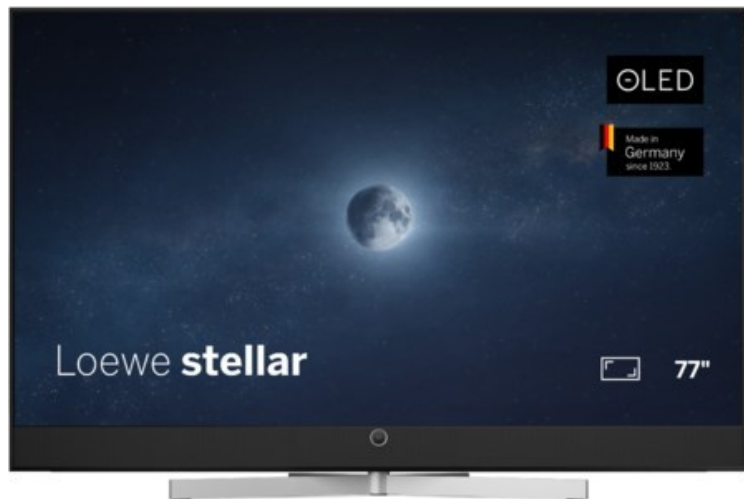

Kompetent. Sympathisch. Nah.

Unsere persönliche Empfehlung für Sie:

Loewe stellar 77 dr+ (vi) | alu black/black

Artikelnummer 19321

Produkt-Highlights

- Ultra HD Open Cell OLED Panel mit Master Black Polarizer
- Loewe dual channel dr+ mit Zweikanal-Chassis, Twin-Triple-Tuner und 1 TB SSD mit Multi-View und Multi-Recording
- Volle Unterstützung von HDMI 2.1 und Ultra HD @ 144 Hz VRR für High-Speed-Gaming
- Dolby Vision IQ & HDR10+ Unterstützung
- Loewe os9 auf Basis von VIDAA OS mit großer Auswahl an smarten Streaming-Apps und VOD-Diensten wie Netflix, Amazon Prime Video, Apple TV, uvm.
- Netzwerkfunktionen wie Miracast und Apple AirPlay
- Leistungsstarke integrierte Front-Soundbar mit 300 Watt und Center-In sowie Cinch-Audioeingang
- Loewe magic.light und magic.motion
- Hochwertiges Design mit gebürstetem Aluminiumrahmen und Aluminium-Rückwand

Produkttyp

- Technologie: OLED

Energieeffizienz / Verbrauchswerte

- Energy Label Version: 2019/2013
- Energieeffizienzklasse: G
- Energieeffizienzspektrum: Spektrum [A bis G]
- Energieverbrauch (kWh/1.000h): 143 kWh/1000h
- Energieverbrauch (HDR-Wiedergabe) (kWh/1.000h): 150 kWh/1000h
- Energieeffizienzklasse (HDR-Wiedergabe): G

Bildeigenschaften

- Auflösung: Ultra HD (4K)
- Bildoptimierung: HDR 10+, Dolby Vision IQ

Ausstattung & Technik

- Bildschirmdiagonale: 195 cm

- Bildschirmdiagonale: 77"

- max. Auflösung (Horizontal): 3840
- max. Auflösung (Vertikal): 2160
- Festplattenrekorder
- WLAN Ausstattung: WLAN integriert