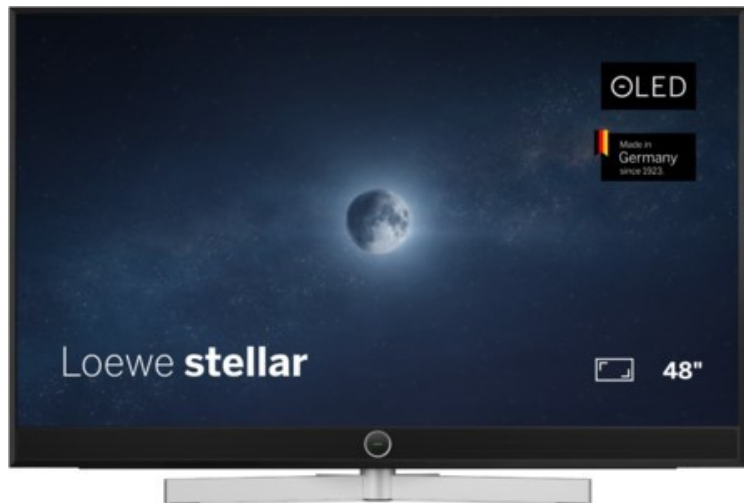

## Loewe stellar 48 dr+ (vi) | alu black/lava

Artikelnummer 19212

### Produkt-Highlights

- Ultra HD Open Cell OLED Panel mit Master Black Polarizer
- Loewe dual channel dr+ mit Zweikanal-Chassis, Twin-Triple-Tuner und SSD mit Multi-View und Multi-Recording
- Volle Unterstützung von HDMI 2.1 und Ultra HD @ 144 Hz VRR für High-Speed-Gaming
- Dolby Vision IQ & HDR10+ Unterstützung
- Loewe os9 auf Basis von VIDAA OS mit großer Auswahl an smarten Streaming-Apps und VOD-Diensten wie Netflix, Amazon Prime Video, Apple TV, uvm.
- Netzwerkfunktionen wie Miracast und Apple AirPlay
- Leistungsstarke integrierte Soundbar für hervorragende Klangqualität
- Loewe magic.light und magic.motion
- Hochwertiges Design mit gebürstetem Aluminiumrahmen und Aluminium-Rückwand

### Bildeigenschaften

- Auflösung: Ultra HD (4K)
- Bildoptimierung: HDR 10+, Dolby Vision IQ

### Ausstattung & Technik

- Bildschirmdiagonale: 121 cm

- Bildschirmdiagonale: 48"

- max. Auflösung (Horizontal): 3840
- max. Auflösung (Vertikal): 2160
- Festplattenrekorder
- WLAN Ausstattung: WLAN integriert