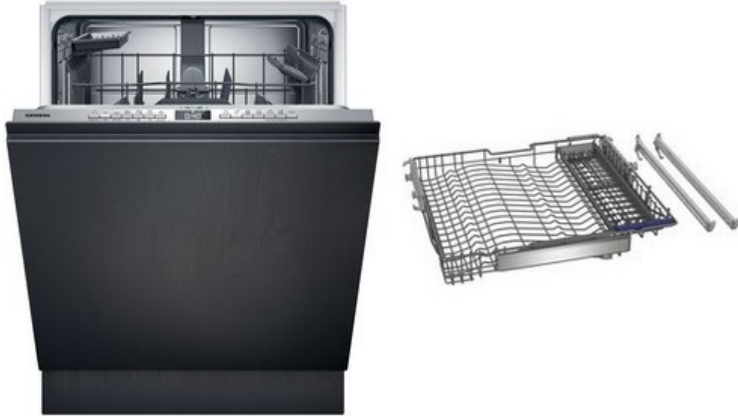

Kompetent. Sympathisch. Nah.

Unsere persönliche Empfehlung für Sie:

Siemens SX63EX2KBE

Artikelnummer 19281

Produkt-Highlights

- **varioSpeed Plus:** Geschirr bis zu drei Mal schneller spülen und trocknen
- **Geprüfte Hygiene Qualität:** Hygienelevel bestätigt für das Eco 50 °C Programm und ein noch höheres Hygienelevel im Intensiv 70 °C und Maschinenpflegeprogramm
- **flex Körbe und Schubladen:** für viel Flexibilität und Bedienkomfort beim Be- und Entladen
- **infoLight:** immer das Wichtigste im Blick mit dem blauen Lichtpunkt als Betriebsanzeige
- **Home Connect-App:** steuer deinen smarten Geschirrspüler von überall aus
- **SZ36RX04:** Kleinteileschubalde für kleine Geschirrtteile: Maximale Flexibilität auf allen Ebenen

Ausstattung & Technik

- Anzahl Standardgedecke: 13
- Automatik-Programme
- Anzahl Spülprogramme: 6
- Startzeitvorwahl
- Restzeitanzeige
- Besteckschublade
- Wasser-Sicherung: Wasser-Stopp

Gehäuseeigenschaften

- Breite: 59,80 cm

- Höhe: 86,50 cm
- Tiefe: 55 cm
- Gewicht: 41,10 kg
- Breite mit Verpackung: 66 cm
- Höhe mit Verpackung: 88 cm
- Tiefe mit Verpackung: 67 cm
- Gewicht mit Verpackung: 43 kg

Händler-Kontaktdaten: