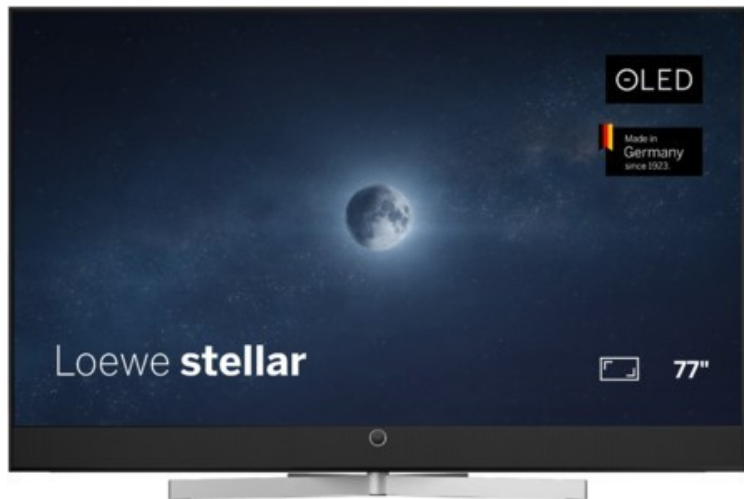

Kompetent. Sympathisch. Nah.

Unsere persönliche Empfehlung für Sie:

Loewe stellar 77 dr+ (ti) | alu black/black

Artikelnummer 19320

Produkt-Highlights

- Ultra HD Open Cell OLED Panel mit Master Black Polarizer
- Loewe dual channel dr+ mit Zweikanal-Chassis, Twin-Triple-Tuner und 1 TB SSD mit Multi-View und Multi-Recording
- Volle Unterstützung von HDMI 2.1 und Ultra HD @ 144 Hz VRR für High-Speed-Gaming
- HDR10+ Adaptive Unterstützung
- Große Auswahl an smarten Streaming-Apps und VOD-Diensten mit Tizen OS
- Leistungsstarke integrierte Soundbar mit 300 Watt und Center-In für hervorragende Klangqualität
- Integrierte ultraflache Wandhalterung, optionaler motorisierter Tisch- oder Bodenstandfuß
- Loewe stellar mini Fernbedienung mit Bluetooth und Sprachsteuerung über Bixby
- Eindrucksvolles Design mit massiven Materialien, Loewe magic.light und magic.motion

Produkttyp

- Technologie: OLED

Energieeffizienz / Verbrauchswerte

- Energy Label Version: 2019/2013
- Energieeffizienzklasse: F
- Energieeffizienzspektrum: Spektrum [A bis G]
- Energieverbrauch (kWh/1.000h): 121 kWh/1000h
- Energieverbrauch (HDR-Wiedergabe) (kWh/1.000h): 144 kWh/1000h
- Energieeffizienzklasse (HDR-Wiedergabe): G

Bildeigenschaften

- Auflösung: Ultra HD (4K)

Ausstattung & Technik

- Bildschirmdiagonale: 195 cm

- Bildschirmdiagonale: 77"

- max. Auflösung (Horizontal): 3840
- max. Auflösung (Vertikal): 2160
- Festplattenrekorder
- WLAN Ausstattung: WLAN integriert