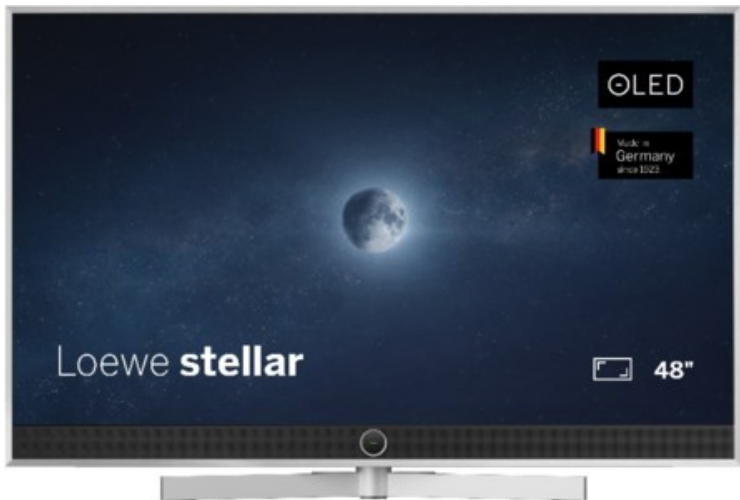

Kompetent. Sympathisch. Nah.

Unsere persönliche Empfehlung für Sie:

Loewe stellar. 48 dr+ | alu brushed/concrete

Artikelnummer 18564

Produkt-Highlights

- Ultra HD OLED Panel mit MLA (Micro Lens Array) & META-Technologie
- Loewe dual channel dr+ mit SSD für Multi-View und Multi-Recording
- Flexible Anschlüsse mit HDMI 2.1 und 144 Hz VRR für schnelles Konsolen-Gaming
- HDR10+ Adaptive Unterstützung
- Super-schnelles und smartes Loewe os mit App-Store und Zugriff eine großen Vielfalt an Video-on-Demand-Diensten für jeden Markt, darunter z.B. Netflix, Disney+, Samsung TV Plus, HD+, Magenta TV und vieles mehr
- 360° Craft-Design mit gebürstetem Alu, echtem Beton und cleveren Konstruktionsdetails
- Dezentenes Loewe magic.light und Bodenstandfuß mit magic.motion
- Loewe stellar mini Fernbedienung mit Bluetooth und Sprachsteuerung, inklusive Alexa Skills und Bixby
- Miracast, Apple Airplay und Samsung SmartThings Unterstützung

Produkttyp

- Technologie: OLED

Energieeffizienz / Verbrauchswerte

- Energy Label Version: 2019/2013
- Energieeffizienzklasse: F
- Energieeffizienzspektrum: Spektrum [A bis G]
- Energieverbrauch (kWh/1.000h): 52 kWh/1000h
- Energieverbrauch (HDR-Wiedergabe) (kWh/1.000h): 63 kWh/1000h
- Energieeffizienzklasse (HDR-Wiedergabe): G

Bildeigenschaften

- Auflösung: Ultra HD (4K)

Ausstattung & Technik

- Bildschirmdiagonale: 121 cm

- Bildschirmdiagonale: 48"
- max. Auflösung (Horizontal): 3840
- max. Auflösung (Vertikal): 2160
- Festplattenrekorder
- WLAN Ausstattung: WLAN integriert