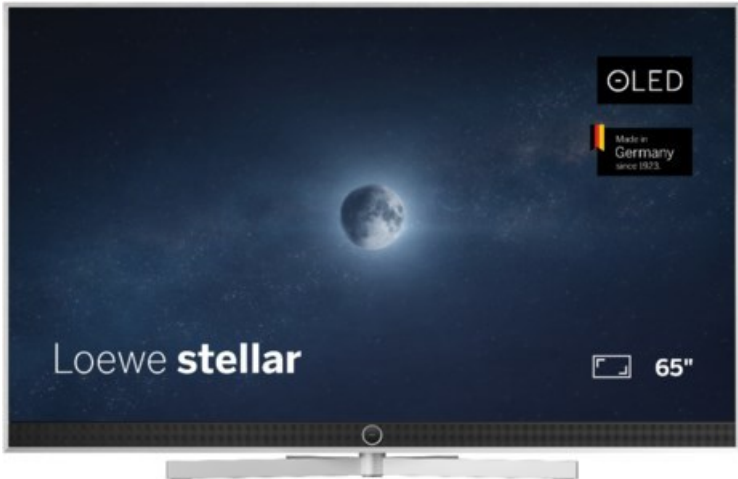

Kompetent. Sympathisch. Nah.

Unsere persönliche Empfehlung für Sie:

Loewe stellar. 65 dr+ | alu brushed/alu

Artikelnummer 18834

Produkt-Highlights

- Ultra HD OLED Panel mit MLA (Micro Lens Array) & META-Technologie
- Loewe dual channel dr+ mit SSD für Multi-View und Multi-Recording
- Flexible Anschlüsse mit HDMI 2.1 und 144 Hz VRR für schnelles Konsolen-Gaming
- HDR10+ Adaptive Unterstützung
- Super-schnelles und smartes Loewe os mit App-Store und Zugriff eine großen Vielfalt an Video-on-Demand-Diensten für jeden Markt, darunter z.B. Netflix, Disney+, Samsung TV Plus, HD+, Magenta TV und vieles mehr
- 360° Craft-Design mit gebürstetem Alu und cleveren Konstruktionsdetails
- Dezentos Loewe magic.light und Bodenstandfuß mit magic.motion
- Loewe stellar mini Fernbedienung mit Bluetooth und Sprachsteuerung, inklusive Alexa Skills und Bixby
- Miracast, Apple Airplay und Samsung SmartThings Unterstützung

Produkttyp

- Technologie: OLED

Energieeffizienz / Verbrauchswerte

- Energy Label Version: 2019/2013
- Energieeffizienzklasse: E
- Energieeffizienzspektrum: Spektrum [A bis G]
- Energieverbrauch (kWh/1.000h): 77 kWh/1000h
- Energieverbrauch (HDR-Wiedergabe) (kWh/1.000h): 92 kWh/1000h
- Energieeffizienzklasse (HDR-Wiedergabe): F

Bildeigenschaften

- Auflösung: Ultra HD (4K)

Ausstattung & Technik

- Bildschirmdiagonale: 164 cm
- Bildschirmdiagonale: 65"
- max. Auflösung (Horizontal): 3840
- max. Auflösung (Vertikal): 2160
- Festplattenrekorder
- WLAN Ausstattung: WLAN integriert