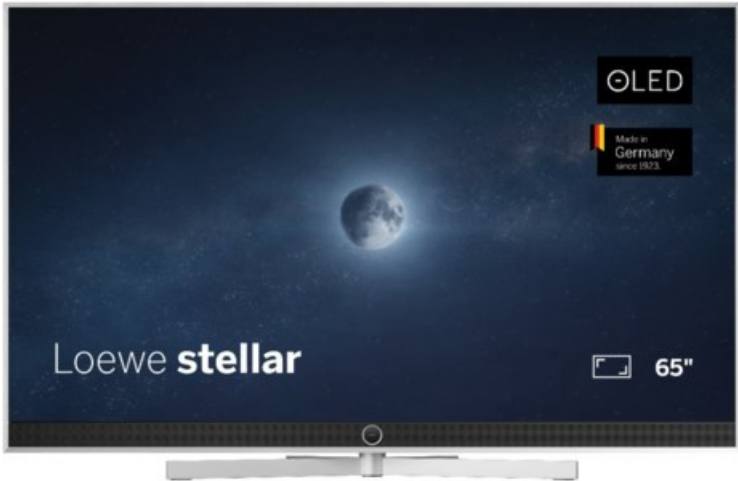

Kompetent. Sympathisch. Nah.

Unsere persönliche Empfehlung für Sie:

Loewe stellar. 65 dr+ | alu brushed/alu

Artikelnummer 18834

Produkt-Highlights

- Ultra HD OLED Panel mit MLA (Micro Lens Array) & META-Technologie
- Loewe dual channel dr+ mit SSD für Multi-View und Multi-Recording
- Flexible Anschlüsse mit HDMI 2.1 und 144 Hz VRR für schnelles Konsolen-Gaming
- HDR10+ Adaptive Unterstützung
- Super-schnelles und smartes Loewe os mit App-Store und Zugriff eine großen Vielfalt an Video-on-Demand-Diensten für jeden Markt, darunter z.B. Netflix, Disney+, Samsung TV Plus, HD+, Magenta TV und vieles mehr
- 360° Craft-Design mit gebürstetem Alu und cleveren Konstruktionsdetails
- Dezentos Loewe magic.light und Bodenstandfuß mit magic.motion
- Loewe stellar mini Fernbedienung mit Bluetooth und Sprachsteuerung, inklusive Alexa Skills und Bixby
- Miracast, Apple Airplay und Samsung SmartThings Unterstützung

Produkttyp

- Technologie: OLED

Energieeffizienz / Verbrauchswerte

- Energy Label Version: 2019/2013
- Energieeffizienzklasse: E
- Energieeffizienzspektrum: Spektrum [A bis G]
- Energieverbrauch (kWh/1.000h): 77 kWh/1000h
- Energieverbrauch (HDR-Wiedergabe) (kWh/1.000h): 92 kWh/1000h
- Energieeffizienzklasse (HDR-Wiedergabe): F

Bildeigenschaften

- Auflösung: Ultra HD (4K)

Ausstattung & Technik

- Bildschirmdiagonale: 164 cm
- Bildschirmdiagonale: 65"
- max. Auflösung (Horizontal): 3840
- max. Auflösung (Vertikal): 2160
- Festplattenrekorder
- WLAN Ausstattung: WLAN integriert