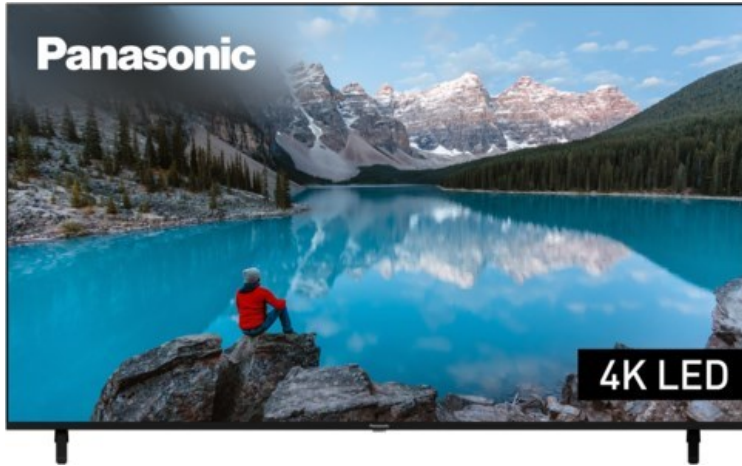

Panasonic TX-75MXT886

Artikelnummer 17957

Produkt-Highlights

- 3.840 x 2.160 4K Ultra-HD LED-TV
- Dolby Vision, HDR10+ Adaptive
- Filmmaker Mode mit intelligentem Sensor
- HCX Processor
- Fire TV mit Zugriff auf Apps & Online-Dienste
- Amazon Alexa integriert
- Surround Sound & Dolby Atmos
- Game Mode, ALLM (Auto Low Latency Mode)
- DVB-T2 /-C /-S2 Triple Tuner, 4x HDMI (eARC auf HDMI 4), 2x USB, CI+, Digitaler Audio-Ausgang (optisch), LAN, WLAN & Bluetooth integriert

Bildeigenschaften

- Auflösung: Ultra HD (4K)
- Hintergrundbeleuchtung: LED

Ausstattung & Technik

- Bildschirmdiagonale: 189 cm
- Bildschirmdiagonale: 75"

- max. Auflösung (Horizontal): 3840
- max. Auflösung (Vertikal): 2160
- WLAN Ausstattung: WLAN integriert