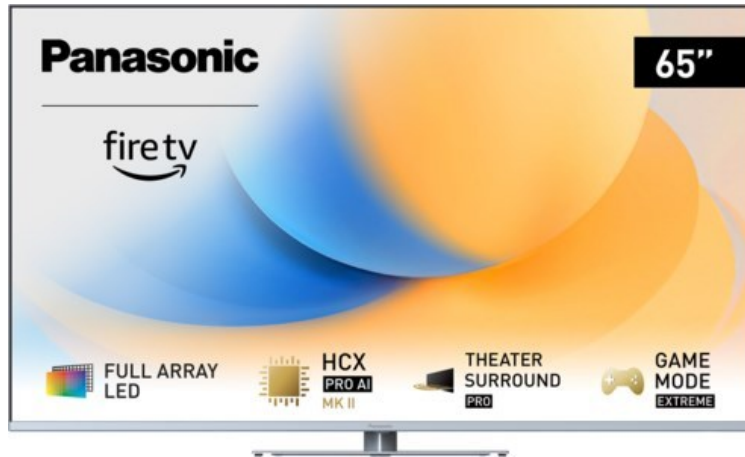

Kompetent. Sympathisch. Nah.

Unsere persönliche Empfehlung für Sie:

Panasonic TV-65W93AE6 | silber

Artikelnummer 18610

Produkt-Highlights

- Full-Array-LED-Hintergrundbeleuchtung mit Dimmung - Hoher Kontrast und Helligkeit, tiefes Schwarz
- HCX PRO AI Processor MK II - Hervorragende Bild- und Tonqualität dank KI-Optimierung und 144 Hz
- Theater Surround Pro - Premium-Heimkino-Sounderlebnis mit verschiedenen Klangmodi und Dolby Atmos®
- Game Mode Extreme - Perfektes Spielerlebnis mit Game Control Board, reduzierter Reaktionszeit, HDMI2.1 VRR/HFR/ALLM
- Multi HDR Ultimate - Unterstützt alle wichtigen HDR-Formate wie Dolby Vision IQ und HDR10+ Adaptive
- Panasonic Premium Fire TV - Intuitive Bedienbarkeit mit personalisierter Bedienung und Empfehlungen für Inhalte

Produkttyp

- Technologie: LCD

Energieeffizienz / Verbrauchswerte

- Energy Label Version: 2019/2013
- Energieeffizienzklasse: G
- Energieeffizienzspektrum: Spektrum [A bis G]
- Energieverbrauch (kWh/1.000h): 112 kWh/1000h
- Energieverbrauch (HDR-Wiedergabe) (kWh/1.000h): 232 kWh/1000h
- Energieeffizienzklasse (HDR-Wiedergabe): G

Bildeigenschaften

- Auflösung: Ultra HD (4K)
- Hintergrundbeleuchtung: LED

Ausstattung & Technik

- Bildschirmdiagonale: 164 cm
- Bildschirmdiagonale: 65"
- max. Auflösung (Horizontal): 3840

- max. Auflösung (Vertikal): 2160
- Bildfrequenz: 120 Hz
- WLAN Ausstattung: WLAN integriert