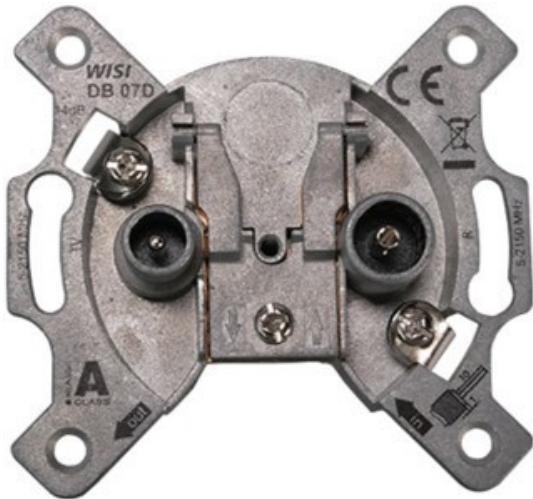

Wisi DB 07D 2-Loch Durchgangsdose

Artikelnummer 18953

Produkt-Highlights

- Universal 2-Loch Durchgangsdose für bidirektionale BK-Anlagen oder SAT-Einkabellösungen
- Breitbandiger Frequenzbereich 5...2150 MHz
- Hohe Entkopplung der Teilnehmerausgänge
- Hohes Schirmungsmaß der Klasse A, nach EN 50083-2
- Kabelzuführung von Ober- oder Unterseite der Antennendose