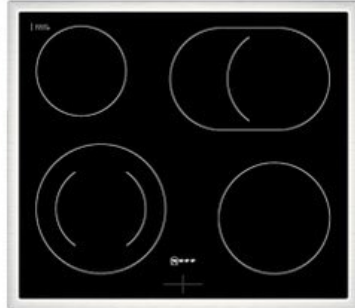

Neff EDX4P0 | edelstahl

Artikelnummer 18946

A+

Produkt-Highlights

- **Pyrolyse-Selbstreinigung:** Ihr Backofen reinigt sich selbst
- **Manuelles EasyClean:** die einfache und minutenschnelle Reinigung des Backofens
- **LED-Display:** kontrastreich und gut lesbar
- **CircoTherm®:** einzigartiges Heißluftsystem, mit dem Sie auf bis zu drei Ebenen gleichzeitig backen können
- **Bräterzone:** Extra zuschaltbare Kochzone für großes Bratgeschirr wie Bräter

Produkttyp

- Produkttyp: Einbaugeräte Set
- Kombinationsart: Einbauherd + Glaskeramikfeld

Energieeffizienz / Verbrauchswerte

- Energieeffizienzklasse: A+
- Energieeffizienzspektrum: Spektrum [A+++ bis D]
- Energieverbrauch bei Heißluft/Umluft: 0,69 kWh
- Energieverbrauch konventionell: 0,94 kWh
- Innenraum-Volumen: 71 l
- Backrohrvolumen: Large

- Anzahl der Garräume: 1
- Wärmequelle: Elektro

Ausstattung & Technik

- max. Temperatur: 275 °C
- Elektronik Uhr

Gehäuseeigenschaften

- versenkbare Schalter
- Breite (Kochfeld): 58,30 cm
- Höhe (Kochfeld): 4,30 cm

- Tiefe (Kochfeld): 51,30 cm
- Gewicht (Kochfeld): 7,50 kg
- Breite (Backofen): 59,40 cm
- Höhe (Backofen): 59,50 cm
- Tiefe (Backofen): 54,80 cm
- Gewicht (Backofen): 36,20 kg
- Farbe: edelstahl

Händler-Kontaktdaten:

Miarka Elektronik GmbH
Akazienstraße 25
10823 Berlin-Schöneberg
030 7821760
info@miarka24.de
www.tp-miarka24.de

Ihr Ansprechpartner:

Team Miarka Elektronik GmbH
info@miarka24.de

Unsere Öffnungszeiten:

Montag	11:00 - 18:00
Dienstag	11:00 - 18:00
Mittwoch	11:00 - 18:00
Donnerstag	11:00 - 18:00
Freitag	11:00 - 18:00
Samstag	10:00 - 14:00