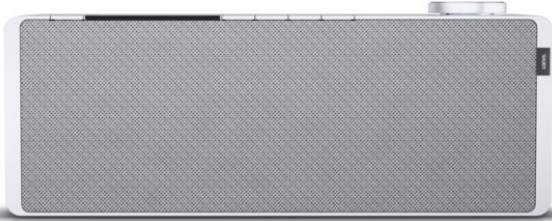

## Loewe klang s1 | light grey

Artikelnummer 16338

### Produkt-Highlights

- Kraftvoller Klang
- DAB+ Tuner
- Internet Radio
- Musik Streaming
- Bluetooth
- Großes Display
- Elegant und schlank

### Gehäuseeigenschaften

- Farbe: grau