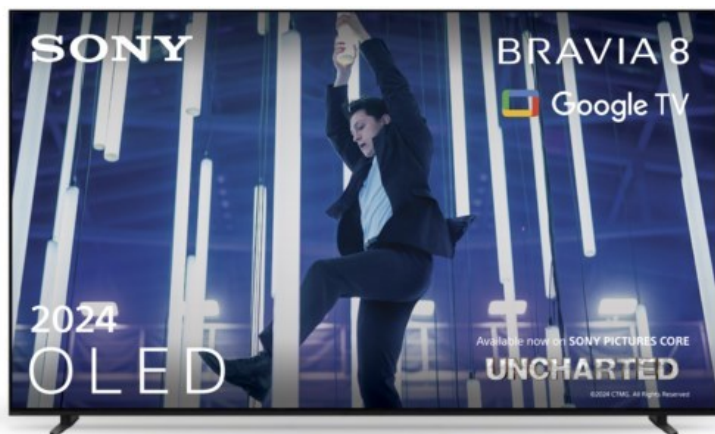

Sony K-55XR80 | dunkles silber

Artikelnummer 18598

Produkt-Highlights

- Sonys helles OLED-Panel mit über 8 Millionen selbstleuchtenden Pixeln ist der Gipfel der Bildpräzision! Der XR Contrast Booster sorgt für einen naturgetreuen Kontrast, genau wie es die Creator beabsichtigt haben.
- Beim BRAVIA 8 ist der Bildschirm der Lautsprecher - genau wie bei einer Kinoleinwand! Voice Zoom 3 verbessert die Dialoge, und 3D Surround Upscaling sorgt für Surround Sound.
- Das eigene Zuhause in ein BRAVIA Kino verwandeln! Sony Soundbars mit 360 Spatial Sound Mapping erzeugen Phantom-Lautsprecher in einem kinoreifen Layout; Acoustic Center Sync sorgt für eine beeindruckende audiovisuelle Abstimmung.
- Der BRAVIA 8 steht im Mittelpunkt und fügt sich harmonisch in die Inneneinrichtung ein. Der 4-Wege-Standfuß bietet echte Flexibilität. Die wiederaufladbare Eco Fernbedienung ist hintergrundbeleuchtet und perfekt für Filmabende.
- Auf diesem Google TV sind über 10.000 Apps und Spiele verfügbar, außerdem gibt es Voice Search, Apple AirPlay 2 und Chromecast built-in.
- HDMI 2.1-Gaming-Funktionen sind enthalten (4K/120fps, VRR, ALLM) und das Gaming Menü bietet alle wichtigen Funktionen an einem Ort. PS5®-Benutzer können zusätzliche Gaming-Funktionen freischalten. Mit PS Remote Play kann man von überall aus spielen.
- SONY PICTURES CORE - In der SONY PICTURES CORE App 15 Filme einlösen, mit 24 Monaten Streaming. Von IMAX® Enhanced bis Dolby Atmos® - es gibt keinen besseren Weg zu sehen, wie unglaublich Filme auf dem BRAVIA 8 sind!

Bildeigenschaften

- Auflösung: Ultra HD (4K)
- HDR Wiedergabe

Ausstattung & Technik

- Bildschirmdiagonale: 139 cm
- Bildschirmdiagonale: 55"

- max. Auflösung (Horizontal): 3840
- max. Auflösung (Vertikal): 2160
- Bildfrequenz: 120 Hz
- WLAN Ausstattung: WLAN integriert