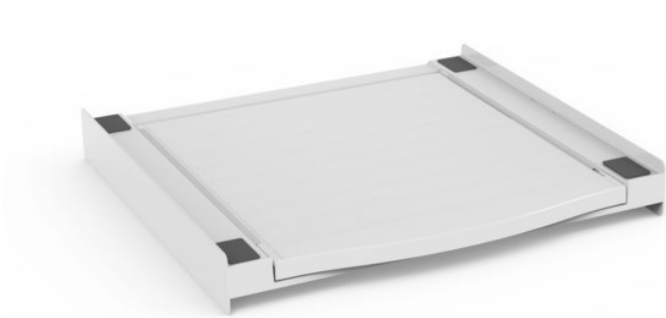

Xavax Zwischenbausatz Smart | weiss

Artikelnummer 14912

Produkt-Highlights

- universeller Zwischenbaurahmen zum sicheren Befestigen des Trockners auf der Waschmaschine: Die Seitenschielen verhindern das Wandern des Trockners bei Vibrationen der Waschmaschine
- inkl. Ausziehplatte (max. belastbar bis 10 kg), praktische Ablage- und Arbeitsfläche in bequemer Arbeitshöhe (z.B. für Wäsche zusammenlegen, ein- und ausräumen etc.)
- mit praktischem Griff an der Auszugsplatte zum leichteren Bedienen
- Struktur aus hochbeständigem, verstärktem Technopolymer sorgt für die Stabilität von Haushaltsgeräten
- seitlich angebrachte Rollen für leichteren Auszug der Schublade
- mit Sicherheits-Zurring zur optimalen Sicherung - ein Herunterkippen des Trockners z.B. durch Zugbelastungen an der Tür wird verhindert
- schnell und einfach zu installieren, da vormontiert
- universell passend für alle Geräte mit einer Arbeitsplatte von 60 x 60 cm
- bei Bedarf anschraubbar