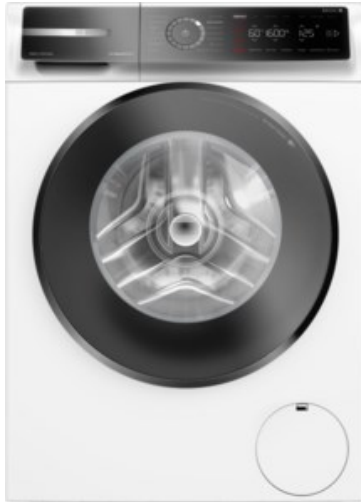

Kompetent. Sympathisch. Nah.

Unsere persönliche Empfehlung für Sie:

Bosch WGB2560H0 | weiss

Artikelnummer 18744

Produkt-Highlights

- **Iron Assist:** reduziert Knitterfalten bis zu 50%
- **Dampf-Option:** Weniger bügeln, mehr Zeit für dich
- **Mini Load:** schnelles und effizientes Waschen von Einzelteilen
- **Home Connect:** smart vernetzte Hausgeräte erleichtern den Alltag
- **Easy Start:** wähle mithilfe der Kurzanleitung mühelos das beste Waschprogramm

- gewichteter Wasserverbrauch pro Betriebszyklus (Waschen): 48 l
- gewichteter Energieverbrauch pro 100 Betriebszyklen: 35 kWh

Ausstattung & Technik

- Fassungsvermögen Wäsche: 10 kg
- U/Min. in der max. Schleuderstufe: 1600 Upm
- Trommel-Ausführung: Edelstahl-Trommel, Schontrommel
- Restzeitanzeige
- Handwasch-Programm für Wolle

Gehäuseeigenschaften

- Höhe: 84,50 cm

- Breite: 59,80 cm
- Tiefe: 59 cm
- Gewicht: 82,70 kg
- Breite mit Verpackung: 64 cm
- Höhe mit Verpackung: 88 cm
- Tiefe mit Verpackung: 68 cm
- Gewicht mit Verpackung: 83,50 kg
- Farbe: weiß