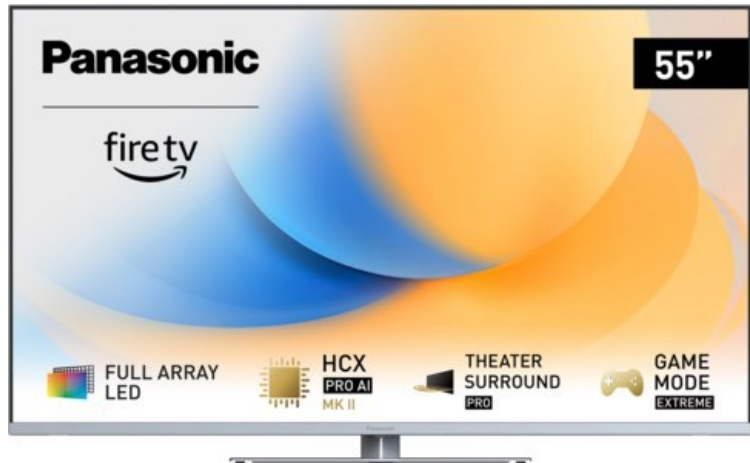

## Panasonic TV-55W93AE6 | silber

Artikelnummer 18611

### Produkt-Highlights

- Full-Array-LED-Hintergrundbeleuchtung mit Dimmung - Hoher Kontrast und Helligkeit, tiefes Schwarz
- HCX PRO AI Processor MK II - Hervorragende Bild- und Tonqualität dank KI-Optimierung und 144 Hz
- Theater Surround Pro - Premium-Heimkino-Sounderlebnis mit verschiedenen Klangmodi und Dolby Atmos®
- Game Mode Extreme - Perfektes Spielerlebnis mit Game Control Board, reduzierter Reaktionszeit, HDMI2.1 VRR/HFR/ALLM
- Multi HDR Ultimate - Unterstützt alle wichtigen HDR-Formate wie Dolby Vision IQ und HDR10+ Adaptive
- Panasonic Premium Fire TV - Intuitive Bedienbarkeit mit personalisierter Bedienung und Empfehlungen für Inhalte

### Bildeigenschaften

- Auflösung: Ultra HD (4K)
- Hintergrundbeleuchtung: LED

### Ausstattung & Technik

- Bildschirmdiagonale: 139 cm
- Bildschirmdiagonale: 55"
- max. Auflösung (Horizontal): 3840

- max. Auflösung (Vertikal): 2160
- Bildfrequenz: 120 Hz
- WLAN Ausstattung: WLAN integriert