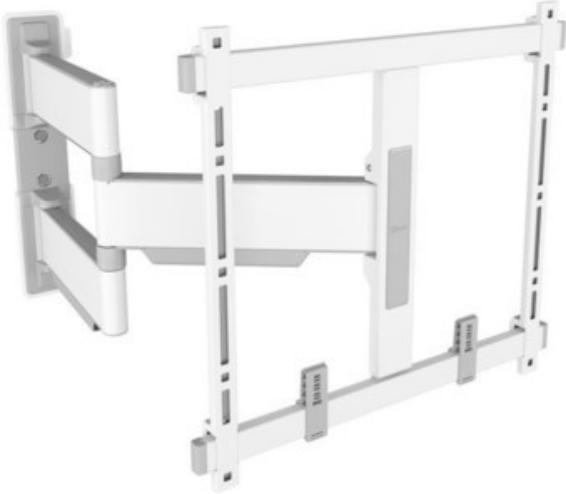

Kompetent. Sympathisch. Nah.

Unsere persönliche Empfehlung für Sie:

Vogels TVM 5445 Full-Motion+ (32-65") | weiss

Artikelnummer 17547

Produkt-Highlights

- Schwenkbare, ultradünne TV-Wandhalterung - Ideal für große OLED/QLED-TV's
- Speziell für Fernseher mit einer Größe von 32 bis 65 Zoll
- Extrem flach und stark - Nur 4 cm von der Wand entfernt
- Um bis zu 180° drehbar
- Bis zu 35 kg max. Gewichtslast
- Sanfte OneFinger™-Bewegung - Dank beschichteter Lager und Präzisionsstahlwellen
- 2D-Leveling™: So bleibt Ihr Fernseher immer waagrecht - Präzise Nivellierung nach der Installation (horizontal und vertikal)
- Absolut gerade Installation - Kostenlose Wasserwaage inklusive
- TV-Schutzpates - Schützen Sie die Rückseite Ihres Fernsehers mit weichen Schutzpates