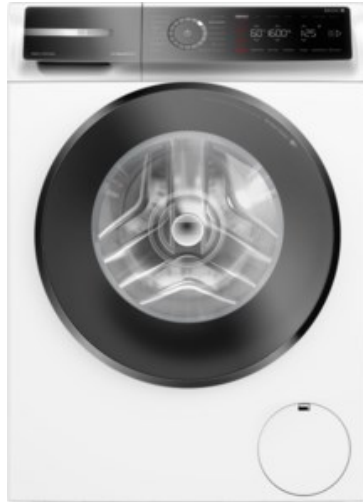

## Bosch WGB2560H0 | weiss

Artikelnummer 18744

### Ausstattung & Technik

- Fassungsvermögen Wäsche: 10 kg
- U/Min. in der max. Schleuderstufe: 1600 Upm
- Trommel-Ausführung: Edelstahl-Trommel, Schontrommel
- Restzeitanzeige
- Handwasch-Programm für Wolle