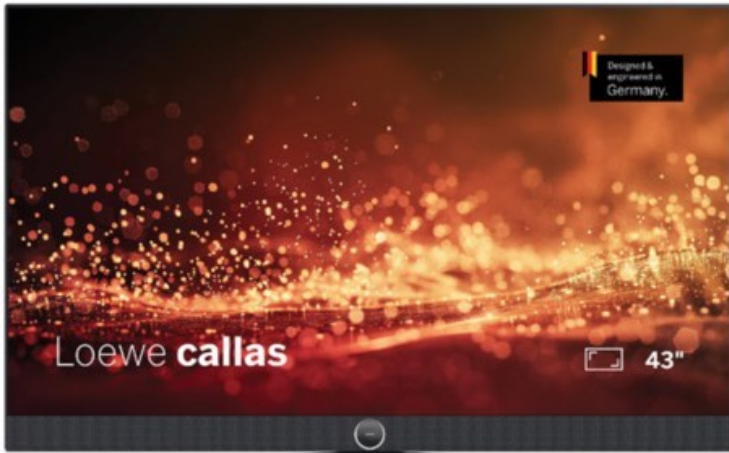

Kompetent. Sympathisch. Nah.

Unsere persönliche Empfehlung für Sie:

Loewe callas 43 | basaltgrau

Artikelnummer 18777

Produkt-Highlights

- Ultra HD-Auflösung mit HDR10 und Dolby Vision
- Flexible USB-Aufnahme mit Timeshift und EPG-Programmierung
- Super-schnelles Loewe os mit komfortabler Loewe remote
- Smart Entertainment mit komfortablem Streaming
- Integrierte nach vorne gerichtete Soundbar für beste Sprachverständlichkeit
- Übertreffendes Klangerlebnis mit Dolby Atmos
- Unterstützung von Alexa Skills, Miracast, Apple AirPlay und DTS Play-Fi
- Ausgefeiltes 360° Design mit drehbarem Tischfuß in Chrom
- Modulare Aufstellösungen für Tisch, Boden oder Wand für jede Wohnsituation

Bildeigenschaften

- Auflösung: Ultra HD (4K)
- Hintergrundbeleuchtung: Edge-LED
- HDR Wiedergabe

Ausstattung & Technik

- Bildschirmdiagonale: 108 cm
- Bildschirmdiagonale: 43"
- max. Auflösung (Horizontal): 3840
- max. Auflösung (Vertikal): 2160
- WLAN Ausstattung: WLAN integriert