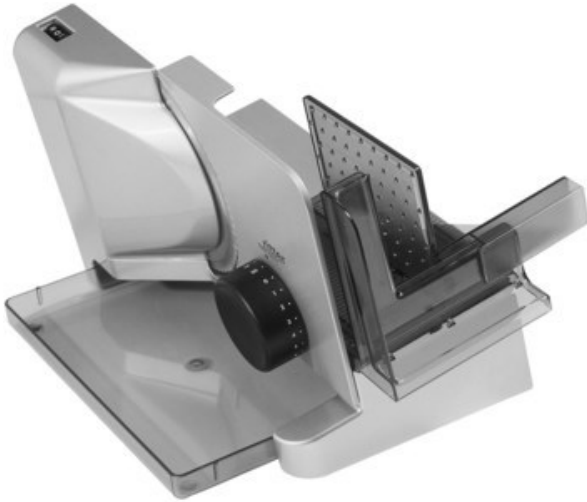

Kompetent. Sympathisch. Nah.

Unsere persönliche Empfehlung für Sie:

Ritter E 16 Kompakt Diagonal | silbermetallic

Artikelnummer 10658

Produkt-Highlights

- Metallausführung schräg gestellt
- Silbermetallic
- Wellenschliffmesser, 17 cm Ø
- Schnittstärkeeinstellung bis ca. 20 mm
- Sicherheits-Moment- und Dauerschalter
- Abnehmbarer Schlitten
- Schlittenweg ca. 18 cm
- Schneidgut-Auffangschale
- Kabeldepot

Ausstattung & Technik

- Leistung: 65 W
- Messer: Wellenschliffmesser
- schräge Anordnung der Schneidevorrichtung
- Auffangschale/Tablett

Bedienung

- max. Schnittstärkeeinstellung: 20 mm

Gehäuseeigenschaften

- Breite: 22,50 cm
- Höhe: 23 cm
- Tiefe: 33,50 cm

- Gewicht: 3 kg
- Farbe: silber

Händler-Kontaktdaten:

Miarka Elektronik GmbH
Akazienstraße 25
10823 Berlin-Schöneberg
030 7821760
info@miarka24.de
www.tp-miarka24.de