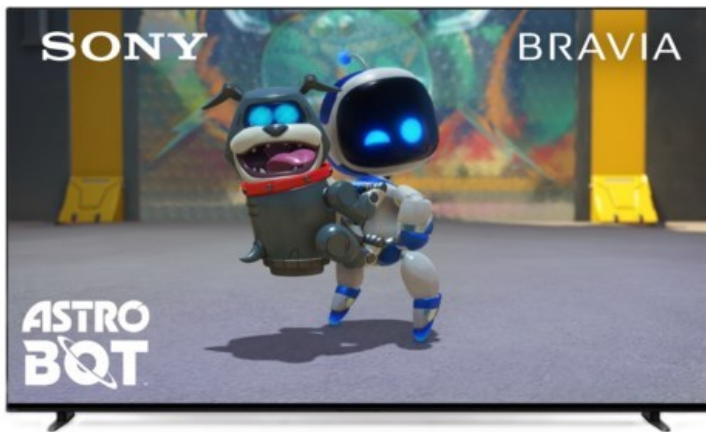

### Sony K-77XR80 | dunkles silber

Artikelnummer 18600

#### Produkt-Highlights

- Sonys helles OLED-Panel mit über 8 Millionen selbstleuchtenden Pixeln ist der Gipfel der Bildpräzision! Der XR Contrast Booster sorgt für einen naturgetreuen Kontrast, genau wie es die Creator beabsichtigt haben.
- Beim BRAVIA 8 ist der Bildschirm der Lautsprecher - genau wie bei einer Kinoleinwand! Voice Zoom 3 verbessert die Dialoge, und 3D Surround Upscaling sorgt für Surround Sound.
- Das eigene Zuhause in ein BRAVIA Kino verwandeln! Sony Soundbars mit 360 Spatial Sound Mapping erzeugen Phantom-Lautsprecher in einem kinoreifen Layout; Acoustic Center Sync sorgt für eine beeindruckende audiovisuelle Abstimmung.
- Der BRAVIA 8 steht im Mittelpunkt und fügt sich harmonisch in die Inneneinrichtung ein. Der 4-Wege-Standfuß bietet echte Flexibilität. Die wiederaufladbare Eco Fernbedienung ist hintergrundbeleuchtet und perfekt für Filmabende.
- Auf diesem Google TV sind über 10.000 Apps und Spiele verfügbar, außerdem gibt es Voice Search, Apple AirPlay 2 und Chromecast built-in.
- HDMI 2.1-Gaming-Funktionen sind enthalten (4K/120fps, VRR, ALLM) und das Gaming Menü bietet alle wichtigen Funktionen an einem Ort. PS5®-Benutzer können zusätzliche Gaming-Funktionen freischalten. Mit PS Remote Play kann man von überall aus spielen.
- SONY PICTURES CORE - In der SONY PICTURES CORE App 15 Filme einlösen, mit 24 Monaten Streaming. Von IMAX® Enhanced bis Dolby Atmos® - es gibt keinen besseren Weg zu sehen, wie unglaublich Filme auf dem BRAVIA 8 sind!