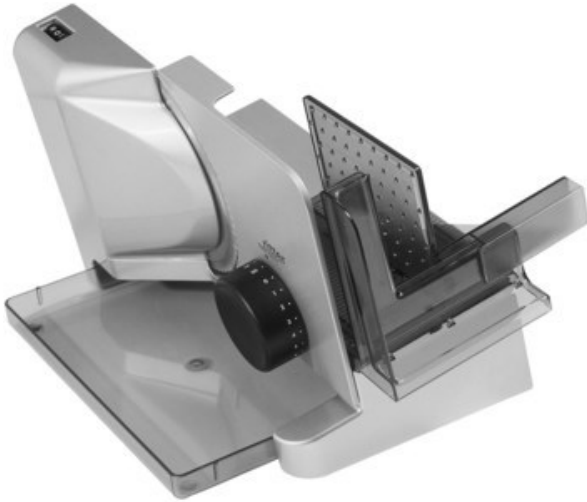

Kompetent. Sympathisch. Nah.

Unsere persönliche Empfehlung für Sie:

Ritter E 16 Kompakt Diagonal | silbermetallic

Artikelnummer 10658

Produkt-Highlights

- Metallausführung schräg gestellt
- Silbermetallic
- Wellenschliffmesser, 17 cm Ø
- SchnittstärkeEinstellung bis ca. 20 mm
- Sicherheits-Moment- und Dauerschalter
- Abnehmbarer Schlitten
- Schlittenweg ca. 18 cm
- Schneidgut-Auffangschale
- Kabeldepot

Ausstattung & Technik

- Leistung: 65 W
- Messer: Wellenschliffmesser
- schräge Anordnung der Schneidevorrichtung
- Auffangschale/Tablett

Bedienung

- max. SchnittstärkeEinstellung: 20 mm

- Gewicht: 3 kg
- Farbe: silber