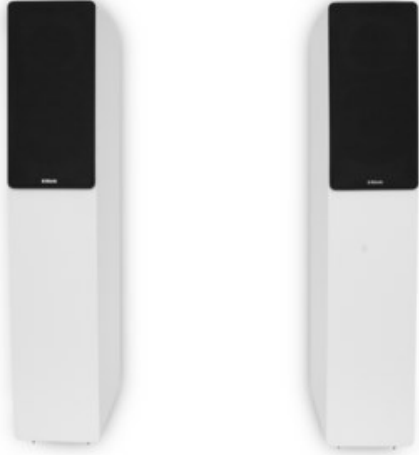

Kompetent. Sympathisch. Nah.

Unsere persönliche Empfehlung für Sie:

Block SL-250 /Paar | weiss

Artikelnummer 17816

Produkt-Highlights

- System: 2 Wege Bassreflex
- Hochtöner: 1" Soft-Dome
- Basschassis: 6.5" Kevlarmembran
- Nennbelastung: 40 Watt, Impulsbelastung: 100 Watt
- Impedanz: 4 Ohm
- Frequenzgang: 30Hz - 20KHz
- Empfindlichkeit: -2.8 3V/1M: 88 dB
- Anschlüsse: professionelle Schraub- Steck-Terminals
- Abmessungen: Breite 20 cm / Höhe 100 cm / Tiefe 30 cm

Produkttyp

- Produkttyp: Stereo-Lautsprecher (passiv)
- Bauart: 2 Wege Lautsprecher-System

- Musik-Belastbarkeit: 100 W
- Nenn-Belastbarkeit: 40 W
- Frequenzgang Untergrenze: 30 Hz
- Frequenzgang Obergrenze: 20000 Hz

Gehäuseeigenschaften

- Bauform: Standlautsprecher
- Baßreflex-System
- Farbe: weiß

Ausstattung & Technik

- Sinusleistung Watt pro Kanal: 40 W
- Musikleistung Watt pro Kanal: 100 W

Händler-Kontakt Daten:

Miarka Elektronik GmbH
Akazienstraße 25
10823 Berlin-Schöneberg
030 7821760
info@miarka24.de
www.tp-miarka24.de