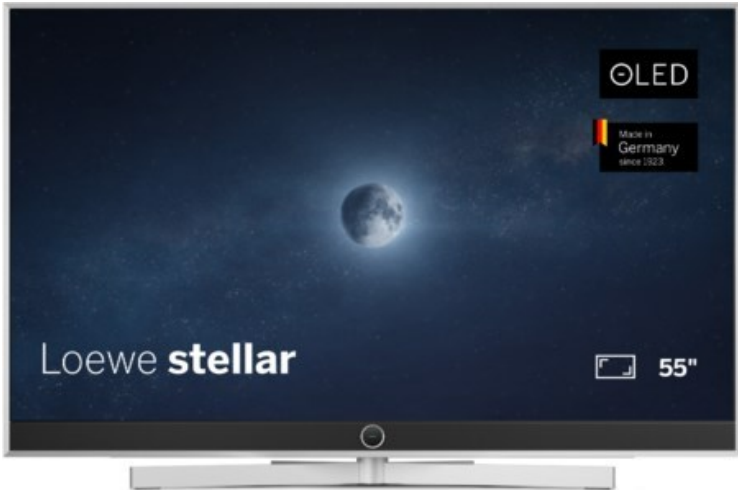

### Loewe stellar. 55 dr+ | alu brushed/concrete

Artikelnummer 18565

#### Produkt-Highlights

- Ultra HD OLED Panel mit MLA (Micro Lens Array) & META-Technologie
- Loewe dual channel dr+ mit SSD für Multi-View und Multi-Recording
- Flexible Anschlüsse mit HDMI 2.1 und 144 Hz VRR für schnelles Konsolen-Gaming
- HDR10+ Adaptive Unterstützung
- Super-schnelles und smartes Loewe os mit App-Store und Zugriff eine großen Vielfalt an Video-on-Demand-Diensten für jeden Markt, darunter z.B. Netflix, Disney+, Samsung TV Plus, HD+, Magenta TV und vieles mehr
- 360° Craft-Design mit gebürstetem Alu, echtem Beton und cleveren Konstruktionsdetails
- Dezentres Loewe magic.light und Bodenstandfuß mit magic.motion
- Loewe stellar mini Fernbedienung mit Bluetooth und Sprachsteuerung, inklusive Alexa Skills und Bixby
- Miracast, Apple Airplay und Samsung SmartThings Unterstützung

#### Bildeigenschaften

- Auflösung: Ultra HD (4K)

#### Ausstattung & Technik

- Bildschirmdiagonale: 139 cm

- Bildschirmdiagonale: 55"
- max. Auflösung (Horizontal): 3840
- max. Auflösung (Vertikal): 2160
- Festplattenrekorder
- WLAN Ausstattung: WLAN integriert