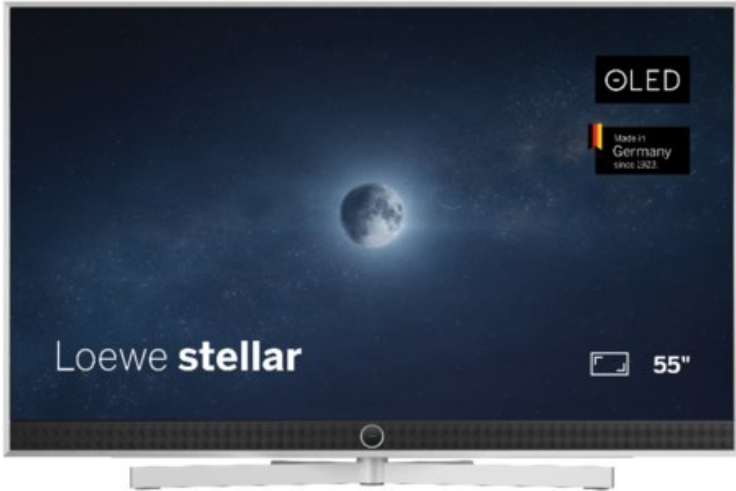

Kompetent. Sympathisch. Nah.

Unsere persönliche Empfehlung für Sie:

Loewe stellar. 55 dr+ | alu brushed/alu

Artikelnummer 18833

Produkt-Highlights

- Ultra HD OLED Panel mit MLA (Micro Lens Array) & META-Technologie
- Loewe dual channel dr+ mit SSD für Multi-View und Multi-Recording
- Flexible Anschlüsse mit HDMI 2.1 und 144 Hz VRR für schnelles Konsolen-Gaming
- HDR10+ Adaptive Unterstützung
- Super-schnelles und smartes Loewe os mit App-Store und Zugriff eine großen Vielfalt an Video-on-Demand-Diensten für jeden Markt, darunter z.B. Netflix, Disney+, Samsung TV Plus, HD+, Magenta TV und vieles mehr
- 360° Craft-Design mit gebürstetem Alu und cleveren Konstruktionsdetails
- Dezentres Loewe magic.light und Bodenstandfuß mit magic.motion
- Loewe stellar mini Fernbedienung mit Bluetooth und Sprachsteuerung, inklusive Alexa Skills und Bixby
- Miracast, Apple Airplay und Samsung SmartThings Unterstützung

Produkttyp

- Technologie: OLED

Energieeffizienz / Verbrauchswerte

- Energy Label Version: 2019/2013
- Energieeffizienzklasse: E
- Energieeffizienzspektrum: Spektrum [A bis G]
- Energieverbrauch (kWh/1.000h): 63 kWh/1000h
- Energieverbrauch (HDR-Wiedergabe) (kWh/1.000h): 76 kWh/1000h
- Energieeffizienzklasse (HDR-Wiedergabe): F

Bildeigenschaften

- Auflösung: Ultra HD (4K)

Ausstattung & Technik

- Bildschirmdiagonale: 139 cm

- Bildschirmdiagonale: 55"
- max. Auflösung (Horizontal): 3840
- max. Auflösung (Vertikal): 2160
- Festplattenrekorder
- WLAN Ausstattung: WLAN integriert