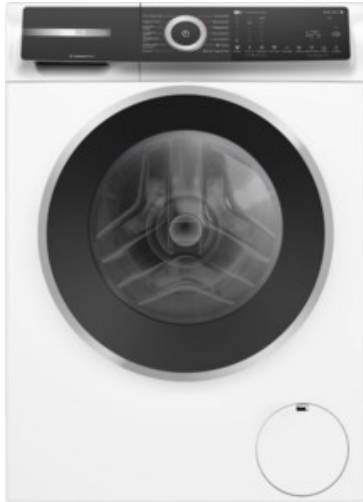

Kompetent. Sympathisch. Nah.

Unsere persönliche Empfehlung für Sie:

Bosch WGH244MH0 | weiss

Artikelnummer 18790

Produkt-Highlights

- **20% effizienter als die beste Energieeffizienzklasse A**
- **Mini Load:** schnelles und effizientes Waschen von Einzelteilen
- **Iron Assist:** reduziert Knitterfalten bis zu 50%
- **Home Connect:** smart vernetzte Hausgeräte erleichtern den Alltag
- **Fleckenautomatik:** entfernt 16 der hartnäckigsten Flecken ohne Vorbehandlung

Produkttyp

- Bauart: Stand-Waschmaschine

Energieeffizienz / Verbrauchswerte

- Energy Label Version: 2019/2014
- Energieeffizienzklasse: A
- Energieeffizienzspektrum: Spektrum [A bis G]
- Schleudereffizienzklasse: B
- Restfeuchte nach dem Schleudervorgang: 53 %
- Programmdauer des Eco-Programms: 228 Min.
- Betriebsgeräusch Schleudern: 70 dB(A)
- Geräuschemissionsklasse: A

- gewichteter Wasserverbrauch pro Betriebszyklus (Waschen): 50 l
- gewichteter Energieverbrauch pro 100 Betriebszyklen: 40 kWh

Ausstattung & Technik

- Fassungsvermögen Wäsche: 9 kg
- U/Min. in der max. Schleuderstufe: 1400 Upm
- Trommel-Ausführung: Edelstahl-Trommel
- Display-Typ: TFT-Display
- Restzeitanzeige
- Handwasch-Programm für Wolle

Gehäuseeigenschaften

- Höhe: 84,50 cm
- Breite: 59,80 cm
- Tiefe: 59 cm
- Gewicht: 73,50 kg
- Breite mit Verpackung: 65 cm
- Höhe mit Verpackung: 88 cm
- Tiefe mit Verpackung: 68 cm
- Gewicht mit Verpackung: 74,50 kg
- Farbe: weiß

Händler-Kontaktdaten:

Miarka Elektronik GmbH
Akazienstraße 25
10823 Berlin-Schöneberg
030 7821760
info@miarka24.de
www.tp-miarka24.de

Ihr Ansprechpartner:

Team Miarka Elektronik GmbH
info@miarka24.de

Unsere Öffnungszeiten:

Montag	11:00 - 18:00
Dienstag	11:00 - 18:00
Mittwoch	11:00 - 18:00
Donnerstag	11:00 - 18:00
Freitag	11:00 - 18:00
Samstag	10:00 - 14:00