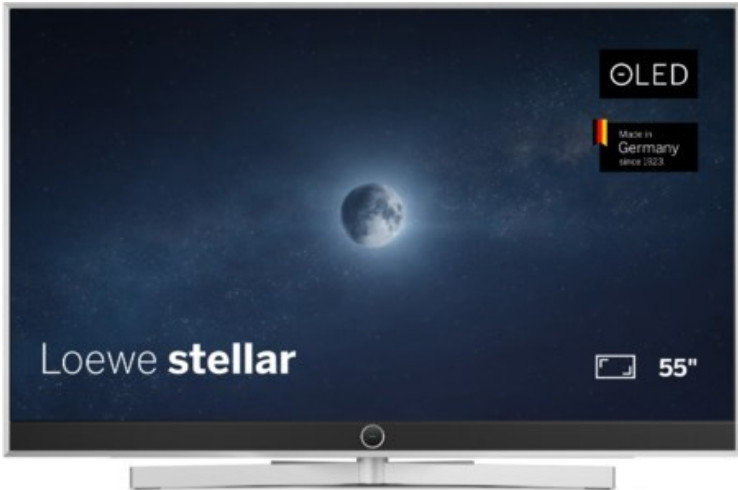

Loewe stellar. 55 dr+ | alu brushed/concrete

Artikelnummer 18565

Produkt-Highlights

- Ultra HD OLED Panel mit MLA (Micro Lens Array) & META-Technologie
- Loewe dual channel dr+ mit SSD für Multi-View und Multi-Recording
- Flexible Anschlüsse mit HDMI 2.1 und 144 Hz VRR für schnelles Konsolen-Gaming
- HDR10+ Adaptive Unterstützung
- Super-schnelles und smartes Loewe os mit App-Store und Zugriff eine großen Vielfalt an Video-on-Demand-Diensten für jeden Markt, darunter z.B. Netflix, Disney+, Samsung TV Plus, HD+, Magenta TV und vieles mehr
- 360° Craft-Design mit gebürstetem Alu, echtem Beton und cleveren Konstruktionsdetails
- Dezentres Loewe magic.light und Bodenstandfuß mit magic.motion
- Loewe stellar mini Fernbedienung mit Bluetooth und Sprachsteuerung, inklusive Alexa Skills und Bixby
- Miracast, Apple Airplay und Samsung SmartThings Unterstützung

Produkttyp

- Technologie: OLED

Energieeffizienz / Verbrauchswerte

- Energy Label Version: 2019/2013
- Energieeffizienzklasse: E
- Energieeffizienzspektrum: Spektrum [A bis G]
- Energieverbrauch (kWh/1.000h): 63 kWh/1000h
- Energieverbrauch (HDR-Wiedergabe) (kWh/1.000h): 76 kWh/1000h
- Energieeffizienzklasse (HDR-Wiedergabe): F

Bildeigenschaften

- Auflösung: Ultra HD (4K)

Ausstattung & Technik

- Bildschirmdiagonale: 139 cm

- Bildschirmdiagonale: 55"
- max. Auflösung (Horizontal): 3840
- max. Auflösung (Vertikal): 2160
- Festplattenrekorder
- WLAN Ausstattung: WLAN integriert