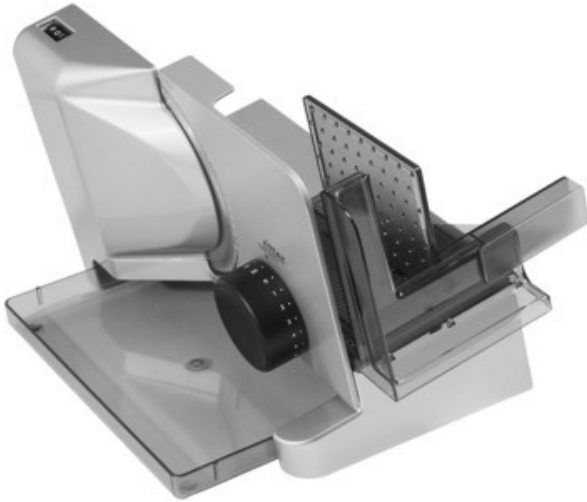

Kompetent. Sympathisch. Nah.

Unsere persönliche Empfehlung für Sie:

Ritter E 16 Kompakt Diagonal | silbermetallic

Artikelnummer 10658

Produkt-Highlights

- Metallausführung schräg gestellt
- Silbermetallic
- Wellenschliffmesser, 17 cm Ø
- Schnittstärkeeinstellung bis ca. 20 mm
- Sicherheits-Moment- und Dauerschalter
- Abnehmbarer Schlitten
- Schlittenweg ca. 18 cm
- Schneidgut-Auffangschale
- Kabeldepot

Ausstattung & Technik

- Leistung: 65 W
- Messer: Wellenschliffmesser
- schräge Anordnung der Schneidevorrichtung
- Auffangschale/Tablett

Bedienung

- max. Schnittstärkeeinstellung: 20 mm

- Gewicht: 3 kg
- Farbe: silber