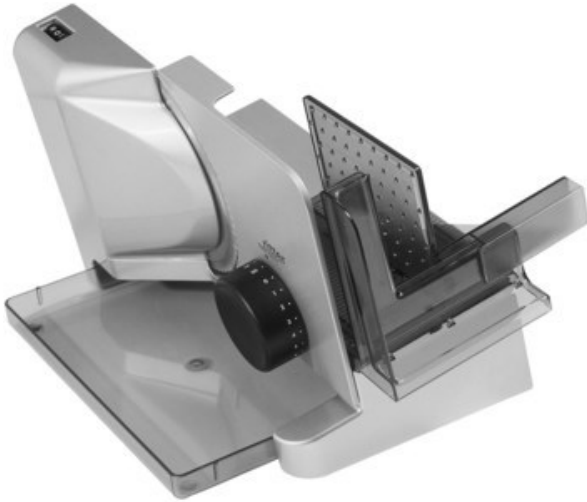

Kompetent. Sympathisch. Nah.

Unsere persönliche Empfehlung für Sie:

Ritter E 16 Kompakt Diagonal | silbermetallic

Artikelnummer 10658

Produkt-Highlights

- Metallausführung schräg gestellt
- Silbermetallic
- Wellenschliffmesser, 17 cm Ø
- Schnittstärkeinstellung bis ca. 20 mm
- Sicherheits-Moment- und Dauerschalter
- Abnehmbarer Schlitten
- Schlittenweg ca. 18 cm
- Schneidgut-Auffangschale
- Kabeldepot

Ausstattung & Technik

- Leistung: 65 W
- Messer: Wellenschliffmesser
- schräge Anordnung der Schneidevorrichtung
- Auffangschale/Tablett

Bedienung

- max. Schnittstärkeinstellung: 20 mm

Gehäuseeigenschaften

- Breite: 22,50 cm
- Höhe: 23 cm
- Tiefe: 33,50 cm

- Gewicht: 3 kg
- Farbe: silber

Händler-Kontaktdaten:

Miarka Elektronik GmbH
Akazienstraße 25
10823 Berlin-Schöneberg
030 7821760
info@miarka24.de
www.tp-miarka24.de