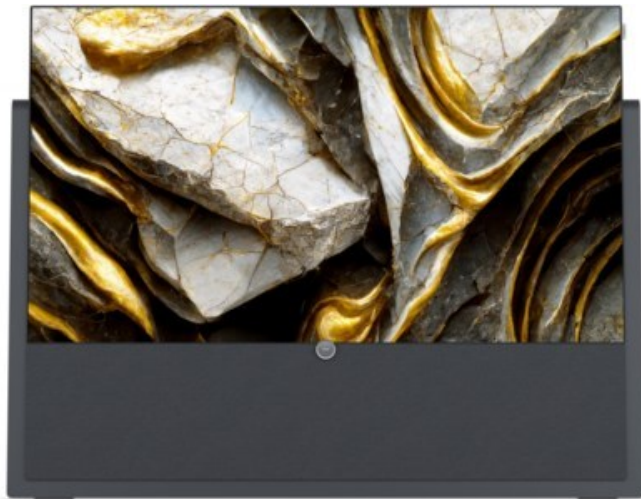

Loewe iconic v.65 | graphitgrau

Artikelnummer 17416

Produkt-Highlights

- 3.840 x 2.160 4K Ultra-HD OLED-TV
- DVB-T2 HD /-C /-S2 Tuner mit Dual-Channel-Konzept
- HDR (HLG, HDR10, Dolby Vision) & WCG (Wide Color Gamut)
- Loewe dr+ System mit 1 TB Festplatte
- 3.1-Soundbar mit 360 W Gesamtmusikleistung (Klang bar3 mr)
- Mimi Sound Personalization für beste Sprachverständlichkeit
- Loewe assist Fernbedienung und Easy TV Mode
- Inkl. Amazon Fire TV Stick 4K Max
- 4x HDMI (2.0b), 3x USB (2x USB 3.0), 2x CI+, Audio-Ausgang (3,5mm), Mini-TOSLINK, LAN, WLAN & Bluetooth integriert

Bildeigenschaften

- Auflösung: Ultra HD (4K)
- HDR Wiedergabe

Ausstattung & Technik

- Bildschirmdiagonale: 164 cm

- Bildschirmdiagonale: 65"
- max. Auflösung (Horizontal): 3840
- max. Auflösung (Vertikal): 2160
- WLAN Ausstattung: WLAN integriert