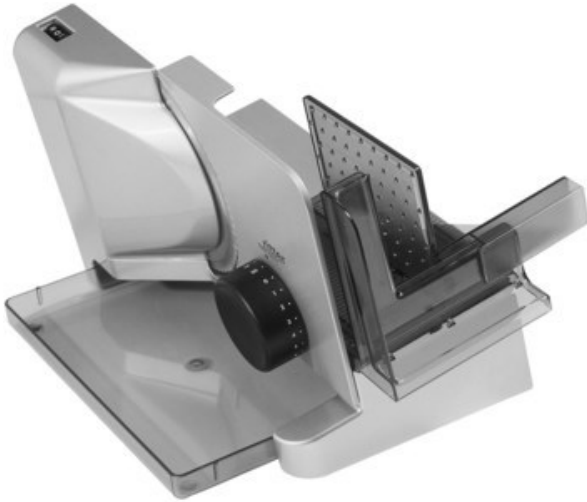

## Ritter E 16 Kompakt Diagonal | silbermetallic

Artikelnummer 10658

### Produkt-Highlights

- Metallausführung schräg gestellt
- Silbermetallic
- Wellenschliffmesser, 17 cm Ø
- Schnittstärkeeinstellung bis ca. 20 mm
- Sicherheits-Moment- und Dauerschalter
- Abnehmbarer Schlitten
- Schlittenweg ca. 18 cm
- Schneidgut-Auffangschale
- Kabeldepot

### Bedienung

- max. Schnittstärkeeinstellung: 20 mm

- Gewicht: 3 kg
- Farbe: silber

### Gehäuseeigenschaften

- Breite: 22,50 cm
- Höhe: 23 cm
- Tiefe: 33,50 cm