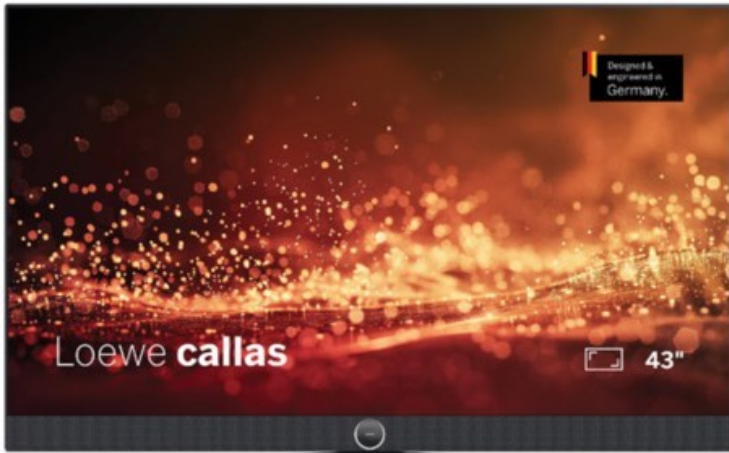

Kompetent. Sympathisch. Nah.

Unsere persönliche Empfehlung für Sie:

Loewe callas 43 | basaltgrau

Artikelnummer 18777

Produkt-Highlights

- Ultra HD-Auflösung mit HDR und Dolby Vision
- Flexible USB-Aufnahme mit Timeshift und EPG-Programmierung
- Super-schnelles Loewe os mit komfortabler Loewe remote
- Smart Entertainment mit komfortablem Streaming
- Integrierte nach vorne gerichtete Soundbar für beste Sprachverständlichkeit
- Übertreffendes Klangerlebnis mit Dolby Atmos
- Unterstützung von Alexa Skills, Miracast, Apple AirPlay und DTS Play-Fi
- Ausgefeiltes 360° Design mit drehbarem Tischfuß in Chrom
- Modulare Aufstellösungen für Tisch, Boden oder Wand für jede Wohnsituation

Bildeigenschaften

- Auflösung: Ultra HD (4K)
- Hintergrundbeleuchtung: Edge-LED
- HDR Wiedergabe

Ausstattung & Technik

- Bildschirmdiagonale: 108 cm
- Bildschirmdiagonale: 43"
- max. Auflösung (Horizontal): 3840
- max. Auflösung (Vertikal): 2160
- WLAN Ausstattung: WLAN integriert