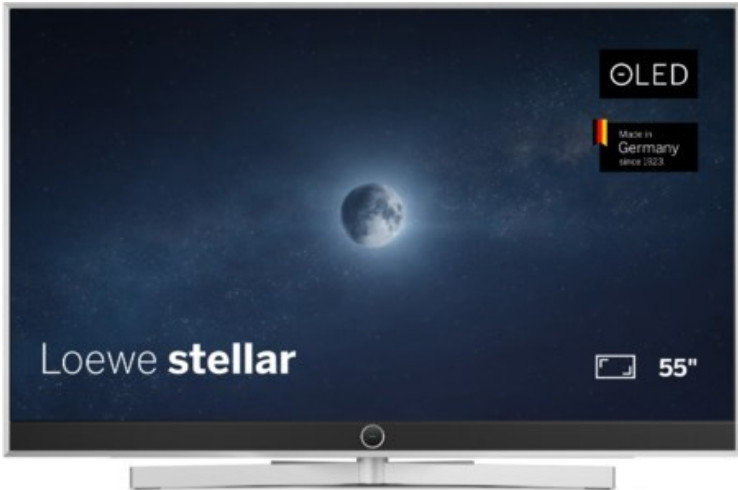

## Loewe stellar. 55 dr+ | alu brushed/concrete

Artikelnummer 18565

### Produkt-Highlights

- Ultra HD OLED Panel mit MLA (Micro Lens Array) & META-Technologie
- Loewe dual channel dr+ mit SSD für Multi-View und Multi-Recording
- Flexible Anschlüsse mit HDMI 2.1 und 144 Hz VRR für schnelles Konsolen-Gaming
- HDR10+ Adaptive Unterstützung
- Super-schnelles und smartes Loewe os mit App-Store und Zugriff eine großen Vielfalt an Video-on-Demand-Diensten für jeden Markt, darunter z.B. Netflix, Disney+, Samsung TV Plus, HD+, Magenta TV und vieles mehr
- 360° Craft-Design mit gebürstetem Alu, echtem Beton und cleveren Konstruktionsdetails
- Dezentres Loewe magic.light und Bodenstandfuß mit magic.motion
- Loewe stellar mini Fernbedienung mit Bluetooth und Sprachsteuerung, inklusive Alexa Skills und Bixby
- Miracast, Apple Airplay und Samsung SmartThings Unterstützung

### Bildeigenschaften

- Auflösung: Ultra HD (4K)