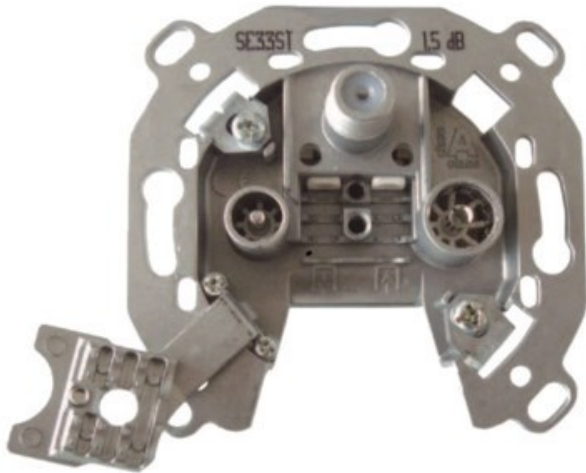

Radio Filsinger

Kompetent. Sympathisch. Nah.

Unsere persönliche Empfehlung für Sie:

Televes 3-fach Stichleitungsdose

Artikelnummer 3705

Produkt-Highlights

- Innenleiter steckbar - sehr schnelle Montage
- Für Innenleiter 0,65 mm bis 1,1 mm geeignet
- Sehr kleines Gehäuse
- Abgerundete Kanten an der Kabeleinführung
- Breitbandig 4-2400 MHz
- Rückkanaltauglich
- DC-Durchlass (IEC-Buchse/F-Anschluss)
- UNI-Cable tauglich