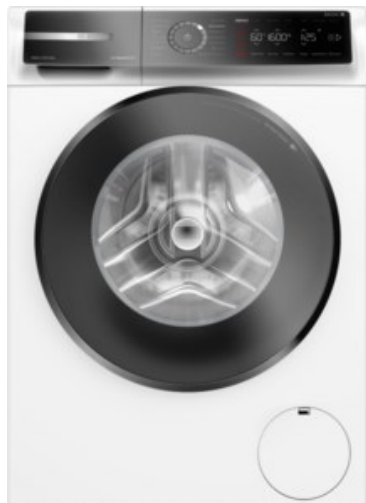

Radio Filsinger

Kompetent. Sympathisch. Nah.

Unsere persönliche Empfehlung für Sie:

Bosch WGB2560H0 | weiss

Artikelnummer 18744

Produkt-Highlights

- **Iron Assist:** reduziert Knitterfalten bis zu 50%
- **Dampf-Option:** Weniger bügeln, mehr Zeit für dich
- **Mini Load:** schnelles und effizientes Waschen von Einzelteilen
- **Home Connect:** smart vernetzte Hausgeräte erleichtern den Alltag
- **Easy Start:** wähle mithilfe der Kurzanleitung mühelos das beste Waschprogramm

Ausstattung & Technik

- Fassungsvermögen Wäsche: 10 kg
- U/Min. in der max. Schleuderstufe: 1600 Upm
- Trommel-Ausführung: Edelstahl-Trommel, Schontrommel
- Restzeitanzeige

- Handwasch-Programm für Wolle
- steuerbar über Smartphone/Tablet
- Updatemöglichkeit zur Programmaktualisierung
- Inverter-Technologie
- Wasser-Sicherung: Wasser-Stopp
- Flüssigwaschmitteleinsatz
- Höherer Wasserverbrauch wählbar
- Schaumerkennung
- Anzeige für überdosiertes Waschmittel
- autom. Wasserdosierung nach Füllmenge
- Dampffunktion
- Kurzprogramm
- Outdoor/Imprägnieren
- Programmende vorwählbar
- Spülstop
- Kindersicherung
- Start-/Pause-Taste

- Kurz- / Zeitspar-Taste
- Taste zur Drehzahlreduzierung
- Vorwäsche-Taste
- Wahlmöglichkeit "Ohne Schleudern"
- Unwucht-Korrektur-System beim Schleudern

Gehäuseeigenschaften

- Anschlagseite der Tür: Links-Anschlag der Tür
- Höhe: 84,50 cm
- Breite: 59,80 cm
- Tiefe: 59 cm
- Gewicht: 82,70 kg
- Breite mit Verpackung: 64 cm
- Höhe mit Verpackung: 88 cm
- Tiefe mit Verpackung: 68 cm
- Gewicht mit Verpackung: 83,50 kg
- Farbe: weiß