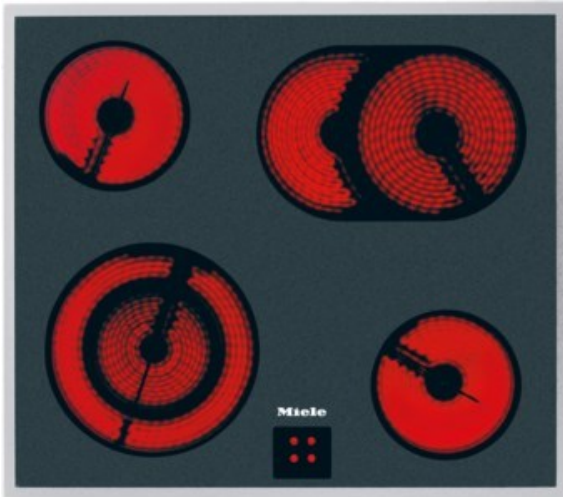

Radio Filsinger

Kompetent. Sympathisch. Nah.

Unsere persönliche Empfehlung für Sie:

Miele KM 6003 LPT | edelstahl

Artikelnummer 13324

Produkt-Highlights

- Ansprechendes Design - 574 mm breit mit umlaufendem Rahmen
- Besonders flexibel - 4 Kochzonen inkl. 1 Bräter- und 1 Vario-Zone
- Sicher - Restwärmeanzeige für jede Kochzone

Produkttyp

- Produkttyp: Einbau-Glaskeramikfeld

Ausstattung & Technik

- Restwärmeanzeige:
Restwärmeanzeige für jede Kochzone

Gehäuseeigenschaften

- Breite: 57,40 cm
- Tiefe: 51,40 cm

- Gewicht: 7,60 kg
- Farbe: edelstahl