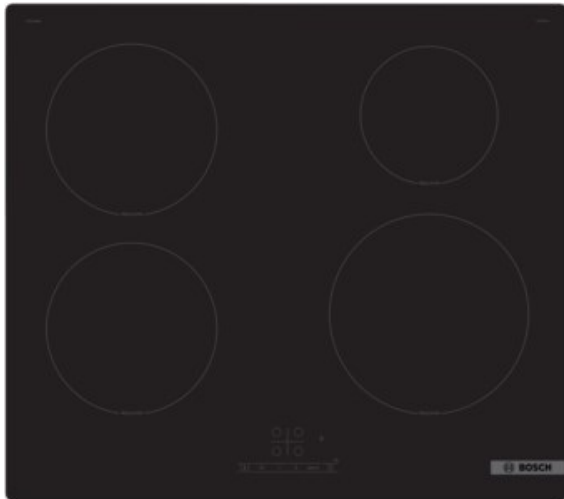

Radio Filsinger

Kompetent. Sympathisch. Nah.

Unsere persönliche Empfehlung für Sie:

Bosch PIE61RBB5E | schwarz

Artikelnummer 19657

Produkt-Highlights

- **Touch Select:** Auswahl der gewünschten Kochzone und einfaches Einstellen der benötigten Leistungsstufe
- **Power Boost:** bis zu 35 % schnelleres Aufheizen verglichen mit der höchsten Leistungsstufe
- **Quick Start:** sofort starten und die gewünschte Kochstufe wählen
- **Re Start:** Sollte einmal etwas überkochen, schaltet sich das Kochfeld automatisch aus und speichert die zuletzt gewählte Einstellung
- **Timer mit Abschaltfunktion:** schaltet die gewählte Kochzone nach der gewünschten Zeit ab

Produkttyp

- Produkttyp: Autark-Induktionsfeld

Ausstattung & Technik

- Turbo-Stufe
- Restwärmeanzeige:
Restwärmeanzeige für jede Kochzone
- Anschlusswert: 7,40 kW

Bedienung

- Countdown-Timer/Kurzzeit-Wecker
- Haupt-Betriebsschalter
- Kindersicherung

Gehäuseeigenschaften

- rahmenlose Kochfläche
- Breite: 59,20 cm

- Höhe: 5,10 cm
- Tiefe: 52,20 cm
- Gewicht: 12,20 kg
- Farbe: schwarz

Händler-Kontaktdaten:

Radio Filsinger
Bahnhofstraße 1A
35418 Buseck
06408 2575
info@iq-filsinger.de
www.iq-filsinger.de