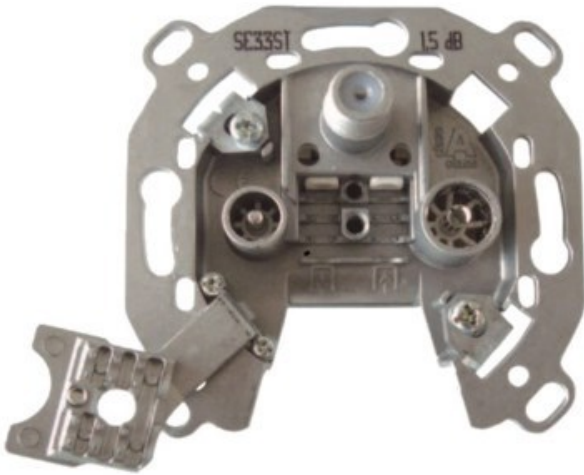

Radio Filsinger

Kompetent. Sympathisch. Nah.

Unsere persönliche Empfehlung für Sie:

Televes 3-fach Stichleitungsdose

Artikelnummer 3705

Produkt-Highlights

- Innenleiter steckbar - sehr schnelle Montage
- Für Innenleiter 0,65 mm bis 1,1 mm geeignet
- Sehr kleines Gehäuse
- Abgerundete Kanten an der Kabeleinführung
- Breitbandig 4-2400 MHz
- Rückkanaltauglich
- DC-Durchlass (IEC-Buchse/F-Anschluss)
- UNI-Cable tauglich