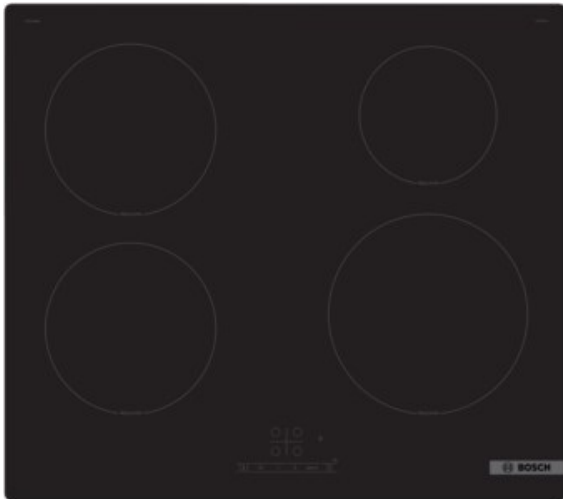

Radio Filsinger

Kompetent. Sympathisch. Nah.

Unsere persönliche Empfehlung für Sie:

Bosch PIE61RBB5E | schwarz

Artikelnummer 19657

Produkt-Highlights

- **Touch Select:** Auswahl der gewünschten Kochzone und einfaches Einstellen der benötigten Leistungsstufe
- **Power Boost:** bis zu 35 % schnelleres Aufheizen verglichen mit der höchsten Leistungsstufe
- **Quick Start:** sofort starten und die gewünschte Kochstufe wählen
- **Re Start:** Sollte einmal etwas überkochen, schaltet sich das Kochfeld automatisch aus und speichert die zuletzt gewählte Einstellung
- **Timer mit Abschaltfunktion:** schaltet die gewählte Kochzone nach der gewünschten Zeit ab

Produkttyp

- Produkttyp: Autark-Induktionsfeld

Ausstattung & Technik

- Turbo-Stufe
- Restwärmeanzeige:
Restwärmeanzeige für jede Kochzone
- Anschlusswert: 7,40 kW

Bedienung

- Countdown-Timer/Kurzzeit-Wecker
- Haupt-Betriebsschalter
- Kindersicherung

Gehäuseeigenschaften

- rahmenlose Kochfläche
- Breite: 59,20 cm

- Höhe: 5,10 cm
- Tiefe: 52,20 cm
- Gewicht: 12,20 kg
- Farbe: schwarz

Händler-Kontaktdaten:

Radio Filsinger
Bahnhofstraße 1a
35418 Buseck
06408 2575
info@iq-filsinger.de
www.iq-filsinger.de