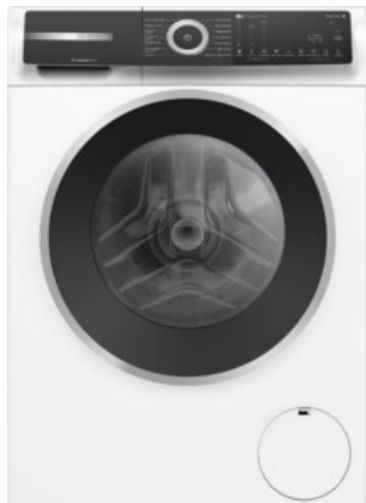

Radio Filsinger

Kompetent. Sympathisch. Nah.

Unsere persönliche Empfehlung für Sie:

Bosch WGH244MH0 | weiss

Artikelnummer 18790

Produkt-Highlights

- **20% effizienter als die beste Energieeffizienzklasse A**
- **Mini Load:** schnelles und effizientes Waschen von Einzelteilen
- **Iron Assist:** reduziert Knitterfalten bis zu 50%
- **Home Connect:** smart vernetzte Hausgeräte erleichtern den Alltag
- **Fleckenautomatik:** entfernt 16 der hartnäckigsten Flecken ohne Vorbehandlung

Produkttyp

- Bauart: Stand-Waschmaschine

Energieeffizienz / Verbrauchswerte

- Energy Label Version: 2019/2014
- Energieeffizienzklasse: A
- Energieeffizienzspektrum: Spektrum [A bis G]
- Schleudereffizienzklasse: B
- Restfeuchte nach dem Schleudervorgang: 53 %
- Programmdauer des Eco-Programms: 228 Min.
- Betriebsgeräusch Schleudern: 70 dB(A)
- Geräuschemissionsklasse: A
- gewichteter Wasserverbrauch pro Betriebszyklus (Waschen): 50 l
- gewichteter Energieverbrauch pro 100 Betriebszyklen: 40 kWh

Ausstattung & Technik

- Fassungsvermögen Wäsche: 9 kg
- U/Min. in der max. Schleuderstufe: 1400 Upm
- Trommel-Ausführung: Edelstahl-Trommel
- Display-Typ: TFT-Display

- Restzeitanzeige
- Handwasch-Programm für Wolle
- steuerbar über Smartphone/Tablet
- Updatemöglichkeit zur Programmaktualisierung
- Wasser-Sicherung: Wasser-Stopp
- Flüssigwaschmitteleinsatz
- Schaumerkennung
- Anzeige für überdosiertes Waschmittel
- autom. Wasserdosierung nach Füllmenge
- Dampffunktion
- Kurzprogramm
- Outdoor/Imprägnieren
- Programmende vorwählbar
- Spülstop
- Kindersicherung
- Start-/Pause-Taste
- Kurz- / Zeitspar-Taste

- Taste zur Drehzahlreduzierung
- Vorwäsche-Taste
- Wahlmöglichkeit "Ohne Schleudern"
- Unwucht-Korrektur-System beim Schleudern

Gehäuseeigenschaften

- Höhe: 84,50 cm
- Breite: 59,80 cm
- Tiefe: 59 cm
- Gewicht: 73,50 kg
- Breite mit Verpackung: 65 cm
- Höhe mit Verpackung: 88 cm
- Tiefe mit Verpackung: 68 cm
- Gewicht mit Verpackung: 74,50 kg
- Farbe: weiß