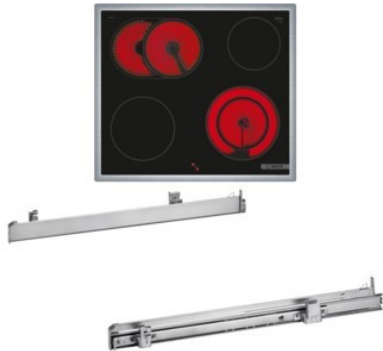

## Bosch HND411GS63 | edelstahl + edelstahl

Artikelnummer 18786

### Produkt-Highlights

- **Rote LED-Display-Steuerung:** Einfach zu bedienen dank der Zeitfunktionen
- **3D-Heißluft:** Gleichmäßige Hitze für perfekte Ergebnisse auf bis zu drei Ebenen
- **Versenknebel:** Für eine leicht zu reinigende Front und ein elegantes Design
- **Bedienfeld am Herd:** Einfache Bedienung des Kochfeldes durch die Bedienelemente des Herdes
- **Bräterzone:** extra zuschaltbare Kochzone für großes Bratgeschirr wie Bräter und Fischtöpfe
- **Die 21 cm Kochzone:** erweiterbare Kochzone
- **Umlaufender Rahmen:** der flache, umlaufende Edelstahlrahmen ist ideal für die Einpassung in einen vorhandenen Arbeitsplattenausschnitt geeignet
- Inkl. HEZ538000 Clip-Auszug

### Gehäuseeigenschaften

- versenkbare Schalter
- Breite (Kochfeld): 58,30 cm
- Höhe (Kochfeld): 4,30 cm
- Tiefe (Kochfeld): 51,30 cm

- Gewicht (Kochfeld): 7,46 kg
- Breite (Backofen): 59,60 cm
- Höhe (Backofen): 59,50 cm
- Tiefe (Backofen): 54,80 cm
- Gewicht (Backofen): 34,80 kg
- Farbe: edelstahl