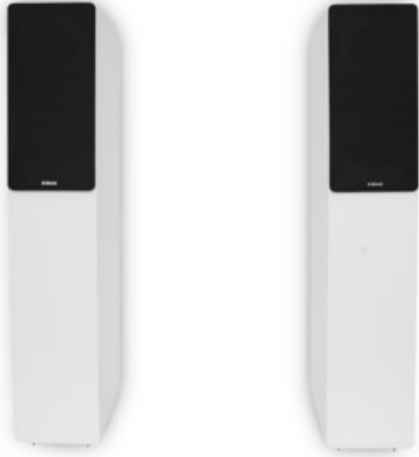

Radio Filsinger

Kompetent. Sympathisch. Nah.

Unsere persönliche Empfehlung für Sie:

Block SL-250 /Paar | weiss

Artikelnummer 17816

Produkt-Highlights

- System: 2 Wege Bassreflex
- Hochtöner: 1" Soft-Dome
- Basschassis: 6.5" Kevlarmembran
- Nennbelastung: 40 Watt, Impulsbelastung: 100 Watt
- Impedanz: 4 Ohm
- Frequenzgang: 30Hz - 20KHz
- Empfindlichkeit: -2.8 3V/1M: 88 dB
- Anschlüsse: professionelle Schraub- Steck-Terminals
- Abmessungen: Breite 20 cm / Höhe 100 cm / Tiefe 30 cm

Produkttyp

- Produkttyp: Stereo-Lautsprecher (passiv)
- Bauart: 2 Wege Lautsprecher-System

- Musik-Belastbarkeit: 100 W
- Nenn-Belastbarkeit: 40 W
- Frequenzgang Untergrenze: 30 Hz
- Frequenzgang Obergrenze: 20000 Hz

Gehäuseeigenschaften

- Bauform: Standlautsprecher
- Baßreflex-System
- Farbe: weiß

Ausstattung & Technik

- Sinusleistung Watt pro Kanal: 40 W
- Musikleistung Watt pro Kanal: 100 W

Händler-Kontaktdaten:

Radio Filsinger
Bahnhofstraße 1a
35418 Buseck
06408 2575
info@iq-filsinger.de
www.iq-filsinger.de