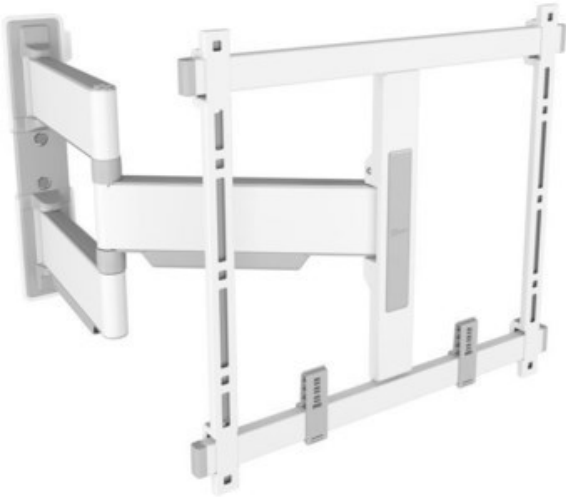

Radio Filsinger

Kompetent. Sympathisch. Nah.

Unsere persönliche Empfehlung für Sie:

Vogels TVM 5445 Full-Motion+ (32-65") | weiss

Artikelnummer 17547

Produkt-Highlights

- Schwenkbare, ultradünne TV-Wandhalterung - Ideal für große OLED/QLED-TV's
- Speziell für Fernseher mit einer Größe von 32 bis 65 Zoll
- Extrem flach und stark - Nur 4 cm von der Wand entfernt
- Um bis zu 180° drehbar
- Bis zu 35 kg max. Gewichtslast
- Sanfte OneFinger™-Bewegung - Dank beschichteter Lager und Präzisionsstahlwellen
- 2D-Leveling™: So bleibt Ihr Fernseher immer waagrecht - Präzise Nivellierung nach der Installation (horizontal und vertikal)
- Absolut gerade Installation - Kostenlose Wasserwaage inklusive
- TV-Schutzpatches - Schützen Sie die Rückseite Ihres Fernsehers mit weichen Schutzpatches