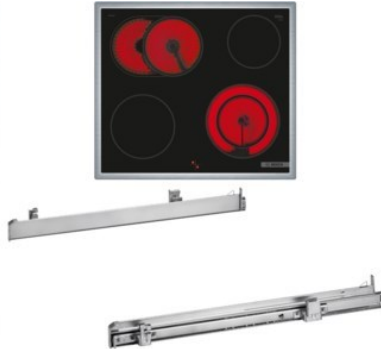

## Bosch HND411GS63 | edelstahl + edelstahl

Artikelnummer 18786

A+

### Produkt-Highlights

- **Rote LED-Display-Steuerung:** Einfach zu bedienen dank der Zeitfunktionen
- **3D-Heißluft:** Gleichmäßige Hitze für perfekte Ergebnisse auf bis zu drei Ebenen
- **Versenknebel:** Für eine leicht zu reinigende Front und ein elegantes Design
- **Bedienfeld am Herd:** Einfache Bedienung des Kochfeldes durch die Bedienelemente des Herdes
- **Bräterzone:** extra zuschaltbare Kochzone für großes Bratgeschirr wie Bräter und Fischtöpfe
- **Die 21 cm Kochzone:** erweiterbare Kochzone
- **Umlaufender Rahmen:** der flache, umlaufende Edelstahlrahmen ist ideal für die Einpassung in einen vorhandenen Arbeitsplattenausschnitt geeignet
- Inkl. HEZ538000 Clip-Auszug

### Gehäuseeigenschaften

- versenkbare Schalter
- Breite (Kochfeld): 58,30 cm
- Höhe (Kochfeld): 4,30 cm
- Tiefe (Kochfeld): 51,30 cm

- Gewicht (Kochfeld): 7,46 kg
- Breite (Backofen): 59,60 cm
- Höhe (Backofen): 59,50 cm
- Tiefe (Backofen): 54,80 cm
- Gewicht (Backofen): 34,80 kg
- Farbe: edelstahl