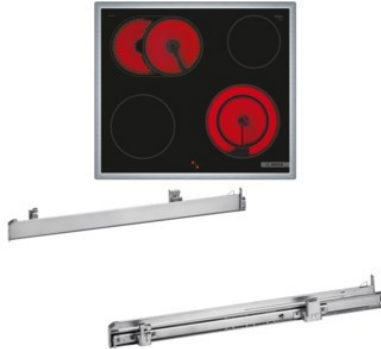

Unsere persönliche Empfehlung für Sie:

Bosch HND411GS63 | edelstahl + edelstahl

Artikelnummer 18786

A+

Produkt-Highlights

- **Rote LED-Display-Steuerung:** Einfach zu bedienen dank der Zeitfunktionen
- **3D-Heißluft:** Gleichmäßige Hitze für perfekte Ergebnisse auf bis zu drei Ebenen
- **Versenknebel:** Für eine leicht zu reinigende Front und ein elegantes Design
- **Bedienfeld am Herd:** Einfache Bedienung des Kochfeldes durch die Bedienelemente des Herdes
- **Bräterzone:** extra zuschaltbare Kochzone für großes Bratgeschirr wie Bräter und Fischtöpfe
- **Die 21 cm Kochzone:** erweiterbare Kochzone
- **Umlaufender Rahmen:** der flache, umlaufende Edelstahlrahmen ist ideal für die Einpassung in einen vorhandenen Arbeitsplattenausschnitt geeignet
- Inkl. HEZ538000 Clip-Auszug

Produkttyp

- Produkttyp: Einbaugeräte Set

Energieeffizienz / Verbrauchswerte

- Energieeffizienzklasse: A+
- Energieeffizienzspektrum: Spektrum [A+++ bis D]
- Energieverbrauch bei Heißluft/Umluft: 0,69 kWh
- Energieverbrauch konventionell: 0,94 kWh
- Innenraum-Volumen: 71 l
- Backrohrvolumen: Large
- Anzahl der Garräume: 1

- Wärmequelle: Elektro

Ausstattung & Technik

- Teleskopauszug
- Elektronik Uhr

Gehäuseeigenschaften

- versenkbare Schalter
- Breite (Kochfeld): 58,30 cm
- Höhe (Kochfeld): 4,30 cm
- Tiefe (Kochfeld): 51,30 cm

- Gewicht (Kochfeld): 7,46 kg
- Breite (Backofen): 59,60 cm
- Höhe (Backofen): 59,50 cm
- Tiefe (Backofen): 54,80 cm
- Gewicht (Backofen): 34,80 kg
- Farbe: edelstahl

Händler-Kontaktdaten:

Radio Filsinger
Bahnhofstraße 1a
35418 Buseck
06408 2575
info@iq-filsinger.de
www.tp-filsinger.de