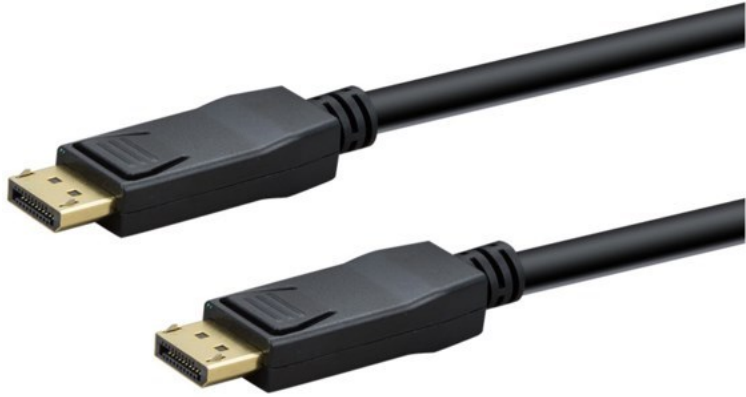

Unsere persönliche Empfehlung für Sie:

e+p DP 402/1 DisplayPort Kabel (1m) | schwarz

Artikelnummer 18424

Produkt-Highlights

- DisplayPort Stecker + DisplayPort Stecker
- Auflösungen bis 8K x 4K bei 60Hz, 4K x 2K bei 120Hz
- Dynamische hohe Kontrastraten (dynamic HDR)
- Reihenschaltung von Monitoren (Daisy Chain)
- Kopierschutz HDCP 2.2
- Vergoldete Kontakte
- 1 m Kabellänge