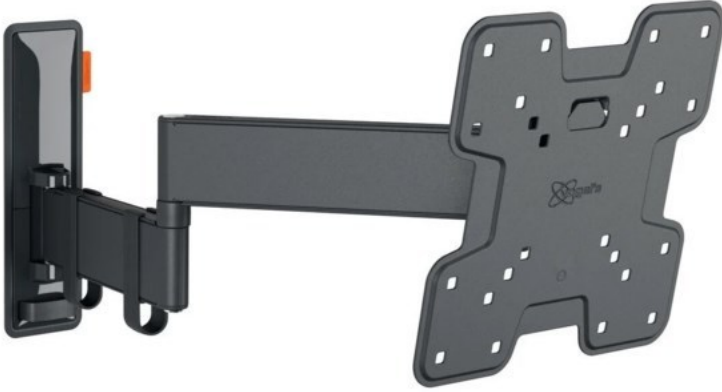

Unsere persönliche Empfehlung für Sie:

Vogels TVM 3245 Full-Motion+ (19-43") | schwarz

Artikelnummer 16630

Produkt-Highlights

- Vollbewegliche TV-Wandhalterung für 19-43" Flachbildfernseher
- VESA-Standard: 75mm x 75mm bis 200mm x 200mm
- Drehbar um bis zu 180°
- Neigbar um bis zu 20°
- Bis zu 15 kg (max.) Tragkraft
- Sanfte OneFinger-Bewegung
- Inklusive Kabelklemme: Führen Sie Ihre Kabel vom Fernseher zur Wand
- Konzipiert für den intensiven Gebrauch